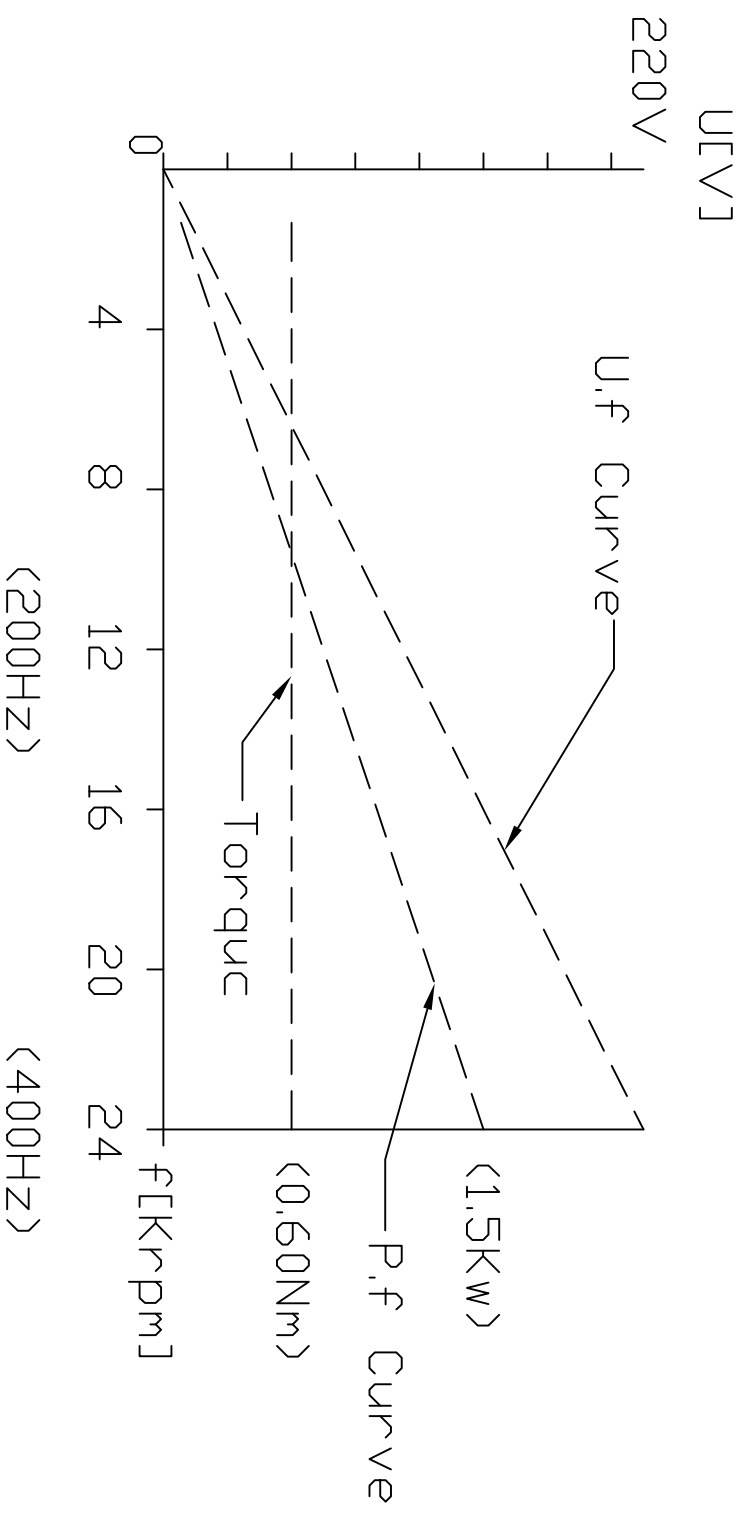

# GDZ-18 220V 6A 2P

TA:20°C    Serv:SI    Water cooling