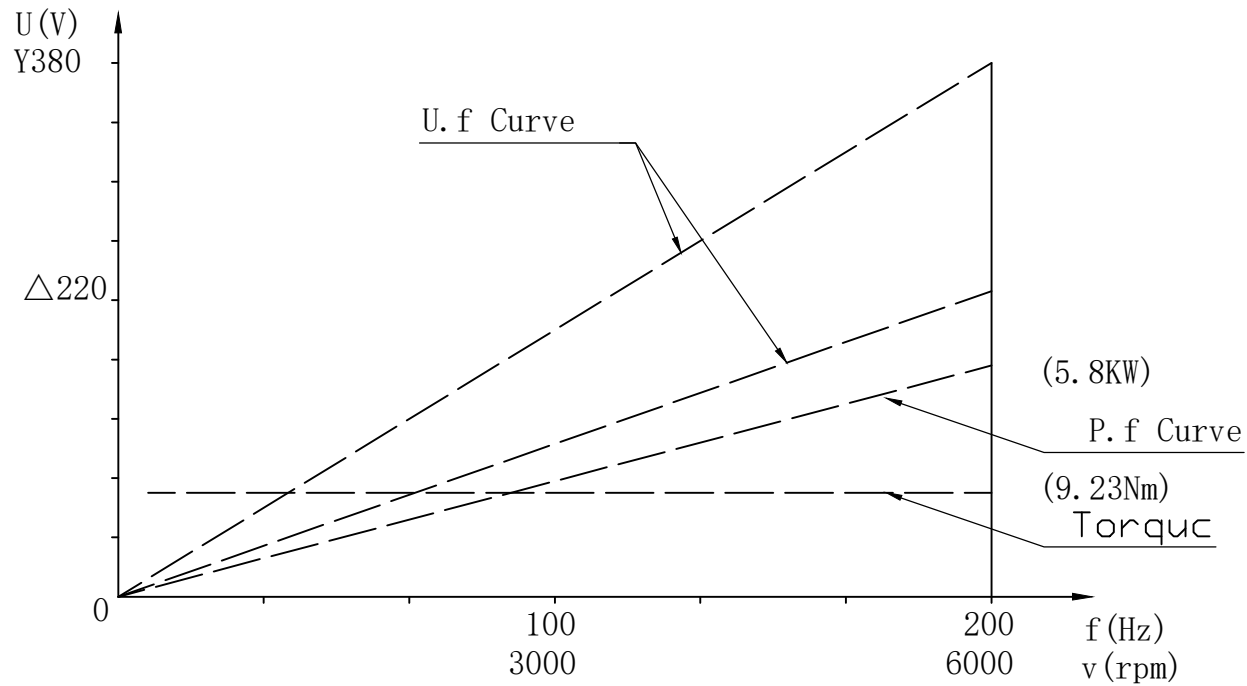

GDF71-6Z/5.8  
Y: 380V 12.4A  
 $\Delta$ : 220V 21.47A  
200Hz 6000rpm 4P

TA:20°C

Serv:S1

air cooling