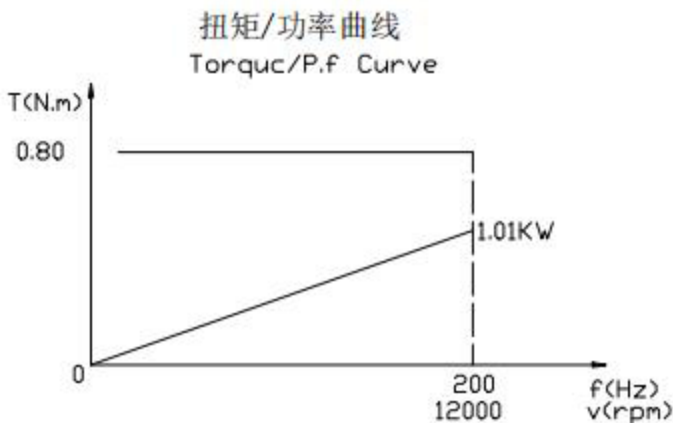

GDF35-12Z/1.1
1.1KW 380V 2.6A
200Hz 12000rpm

注: TA:20℃ Serv:S6 40% air cooling