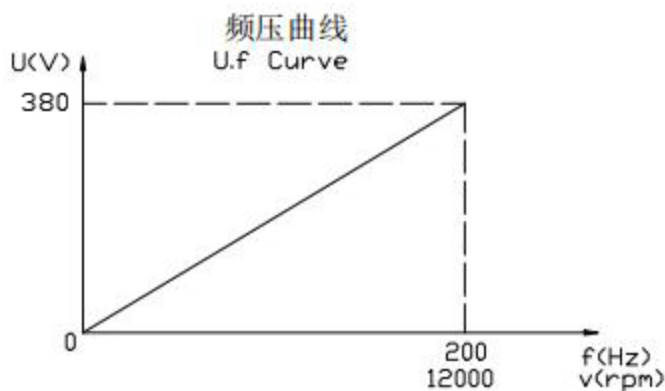

GDF35-12Z/1.1
1.1KW 380V 2.6A
200Hz 12000rpm

注: TA:20℃ Serv:S6 40% air cooling