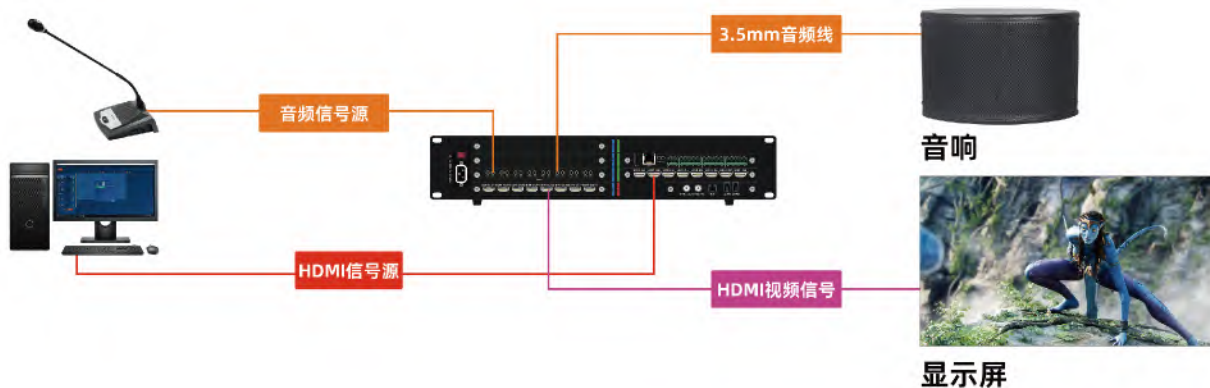

## 信号源切换

视频信号可通过Pad端软件切换，也可通过PC端软件切换，无论是一块大屏，还是多块大屏，都可实现信号的切换和共享，并且8路信号任意叠加，漫游，可视化预览回显。

Smart banner

## 音频处理

支持8路音频输入和输出，将会议室的音箱、话筒统一接入管理，并且还支持音频解嵌能够将视频内嵌的音频分离开。

Smart banner