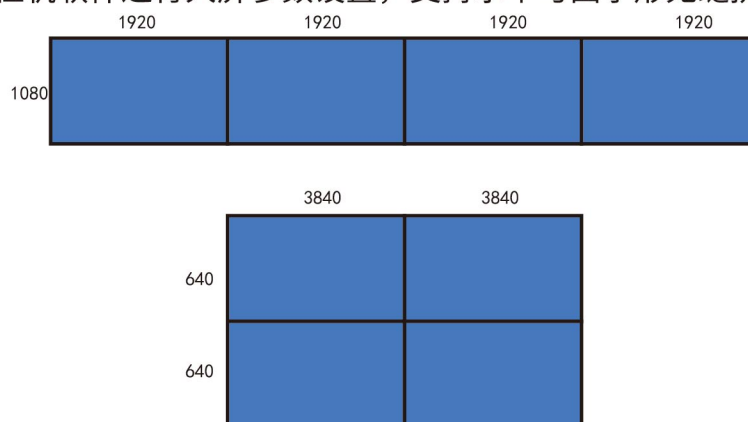

Resolution customization

每个兼容的输入都可以独立的设置EDID，包括读取和复制、保存EDID,输入输出可根据用户需求自定义分辨率。

无缝拼接

Seamless splicing

通过上位机软件进行大屏参数设置，支持水平与田字形无缝拼接。

▶▶▶▶ **产品选型** ◀◀◀◀
Product selection

产品名称		SVP402B- MIX	SVP402C- MIX	SVP404A- MIX	SVP404B- MIX	SVP404C- MIX
产品属性						
硬件	机箱类型	1.5U	1.5U	1.5U	1.5U	1.5U
	最大输入路数	6	6	6	6	6
	最大输出路数	2	2	4	4	4
	输入分辨率	3840×2160@30Hz	3840×2160@30Hz	3840×2160@30Hz	3840×2160@30Hz	3840×2160@30Hz
		1920×1200@60Hz	1920×1200@60Hz	1920×1200@60Hz	1920×1200@60Hz	1920×1200@60Hz
	总带载	390万点	520万点	520万点	780万点	1040万点
	单口带载	130万点×1+260万点×1	260万点×2	130万点×4	130万点×2+260万点×2	260万点×4
	单口最宽	3840	3840	3840	3840	3840
	单口最高	3840	3840	3840	3840	3840
	输入信号类型	CVBS、VGA、SDI、DVI、HDMI、HDMI1.4	CVBS、VGA、SDI、DVI、HDMI、HDMI1.4	CVBS、VGA、SDI、DVI、HDMI、HDMI1.4	CVBS、VGA、SDI、DVI、HDMI、HDMI1.4	CVBS、VGA、SDI、DVI、HDMI、HDMI1.4
输出信号类型	DVI	DVI	DVI	DVI	DVI	
功能	画面数量	6	6	6	8	8
	4K传输	支持4K@30Hz	支持4K@30Hz	支持4K@30Hz	支持4K@30Hz	支持4K@30Hz
	信号热备份	支持	支持	支持	支持	支持
	滚动字幕	支持	支持	支持	支持	支持
	监报告警	支持	支持	支持	支持	支持
	APP控制	支持	支持	支持	支持	支持
	无极缩放	支持	支持	支持	支持	支持
其他	供电电压	110~240V	110~240V	110~240V	110~240V	110~240V
	供电频率	50~60Hz	50~60Hz	50~60Hz	50~60Hz	50~60Hz
	散热	风扇散热	风扇散热	风扇散热	风扇散热	风扇散热
	工作温度	0~50℃	0~50℃	0~50℃	0~50℃	0~50℃