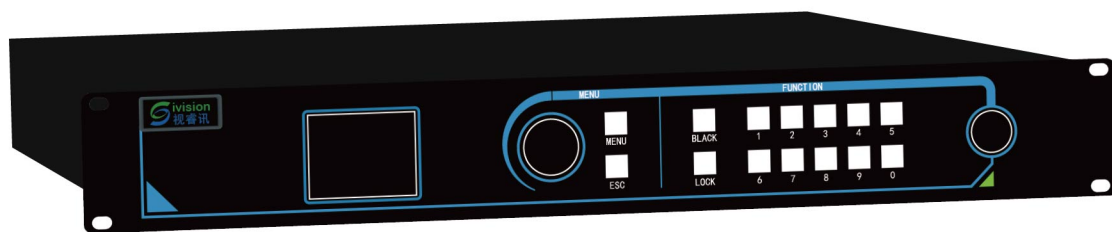

MIX系列 视频拼接处理器

SVP402-MIX/SVP404-MIX

▶▶▶▶ 产品简介 ◀◀◀◀ Product introduction

MIX系列是针对LED大屏显示而开发的视频处理器，采用FPGA+ARM+DDR的硬件架构，在实现点对点的同时保证画面输出无降帧，无撕裂。

MIX系列产品加入了广电级SDI、CVBS、VGA接口，而且还加入4K输入接口（HDMI1.4），同时还新增智能拼接模式，设备自动推算输出分辨率，最大支持8个画面同时显示。