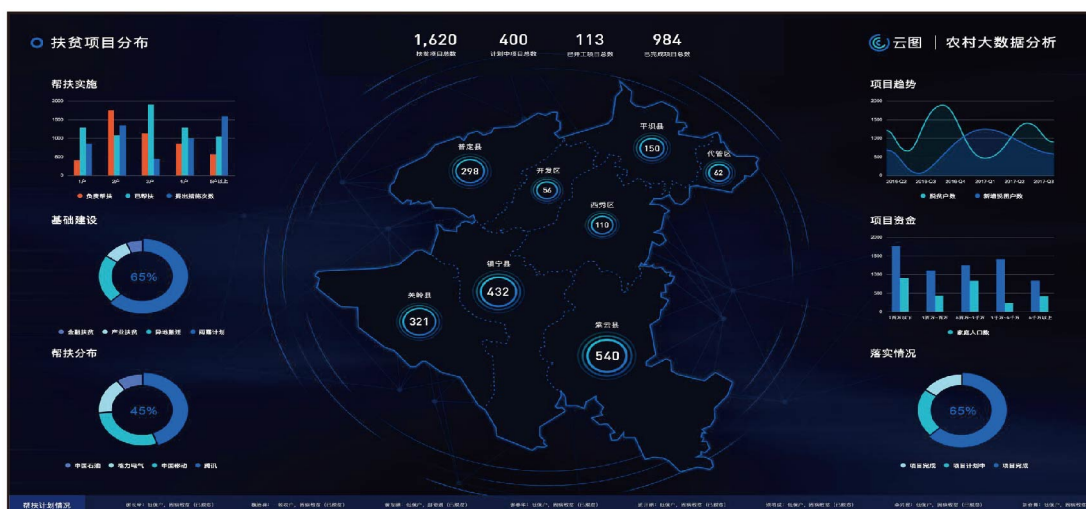

解决方案 Solution

小间距大尺寸的机场，火车站，医院，学校等有要求的场合，一台高性能的电脑配合4K显卡，使用MIX系列产品，接入4K信号输入，实现点对点完美输出。

应用于球场，商场等超长的LED显示屏，可通过MIX系列产品自定义3840x640输出，即可实现15360X640超长点带载。

应用于报告厅，剧场，舞台，电视演播室，星级酒店等有主屏和侧屏组合的场合，要求主屏和侧屏组合显示或独立显示或主屏多个画面显示。