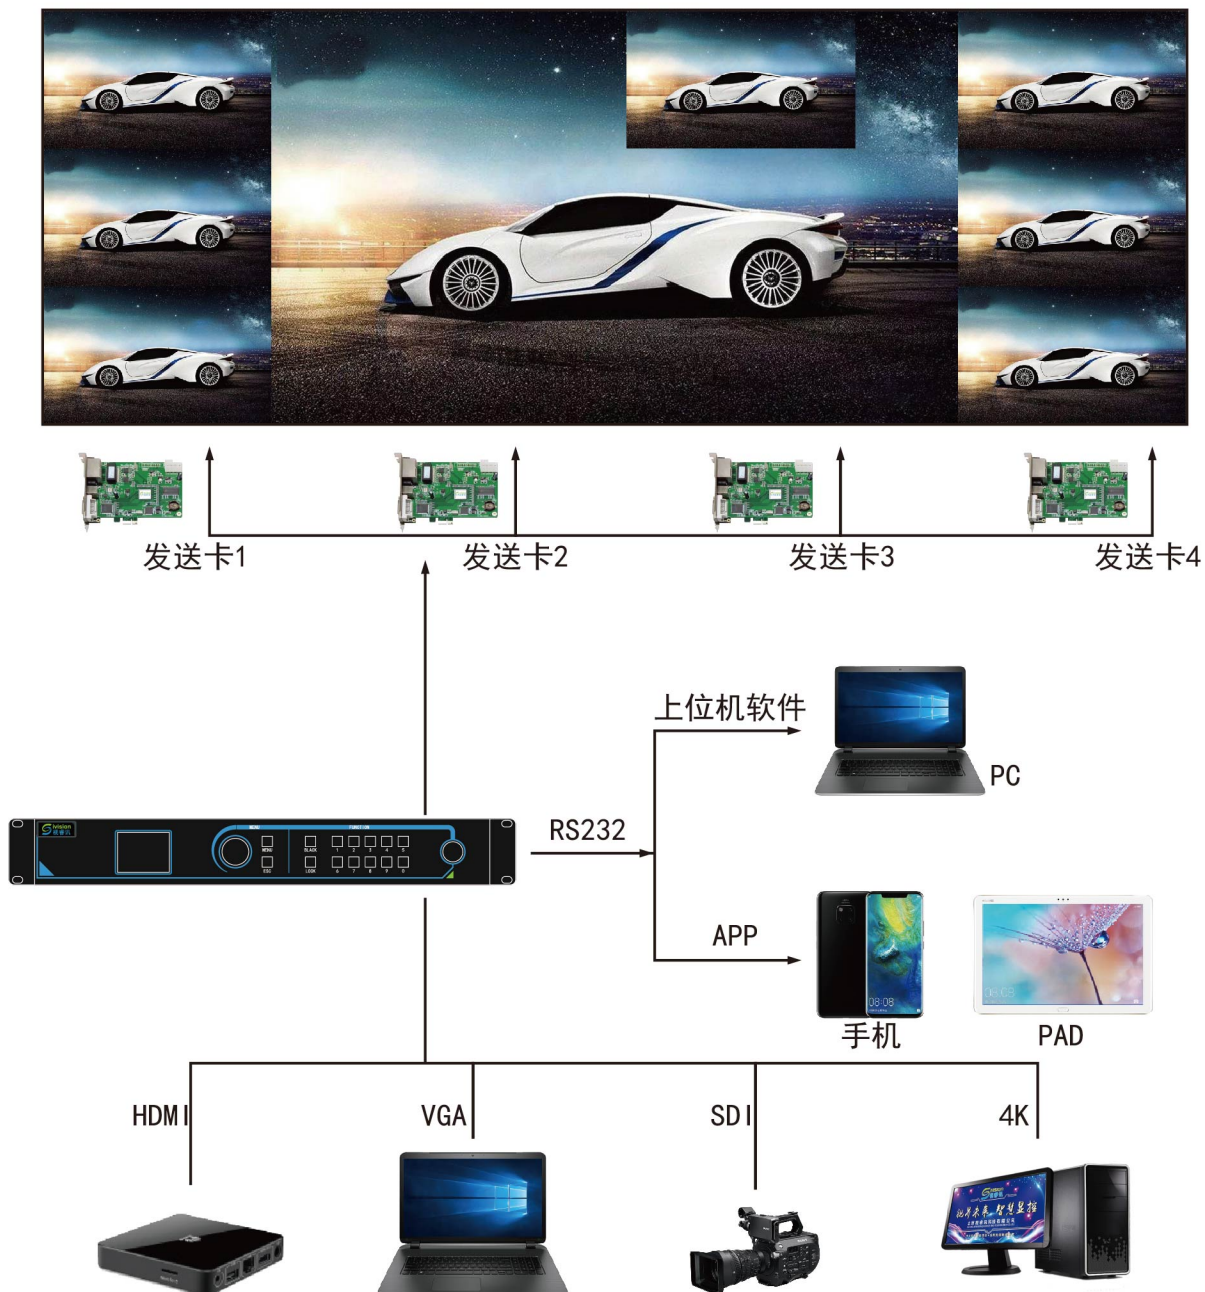

Output frame synchronization

输出视频信号在系统主时钟的统一授时管理，达到了所有的输出端口播放全同步。从根本上消除了每张发送卡带载的LED屏所显示内容不同步的问题。保证了设备在播放高速动态画面时，各拼接单元显示图像依然步调一致、播放流畅、不存在图像撕裂现象。

画面撕裂

画面无撕裂

无缝切换

seamless handover

通过控制软件、设备按键无缝切换，输出完全同步，无缝切换与无缝显示。

解决方案 Solution

小间距大尺寸的机场，火车站，医院，学校等有要求的场合，一台高性能的电脑配合4K显卡，使用MIX系列产品，接入4K信号输入，实现点对点完美输出。

应用于球场，商场等超长的LED显示屏，可通过MIX系列产品自定义3840x640输出，即可实现15360X640超长点带载。

应用于报告厅，剧场，舞台，电视演播室，星级酒店等有主屏和侧屏组合的场合，要求主屏和侧屏组合显示或独立显示或主屏多个画面显示。