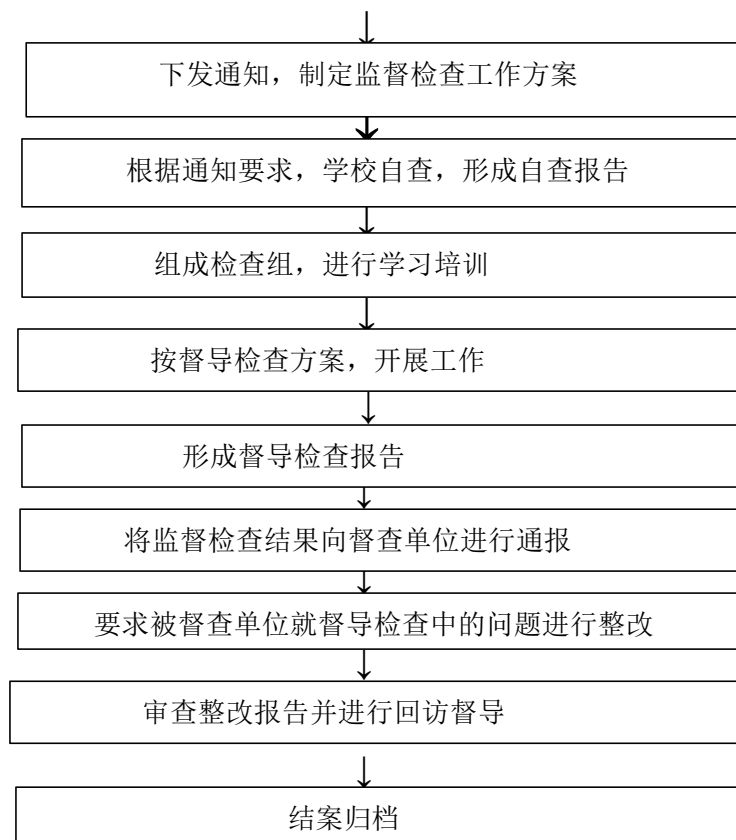

违反国家有关规定举办学校或其它教育机构的处罚 办理流程

对违反社会体育指导员资格证书 使用规定的单位或人员的处罚

对未经批准擅自举办体育竞赛 未按规定办理变更批准的处罚

德育、劳动教育督导检查工作流程图

民办学校年检办理流程图