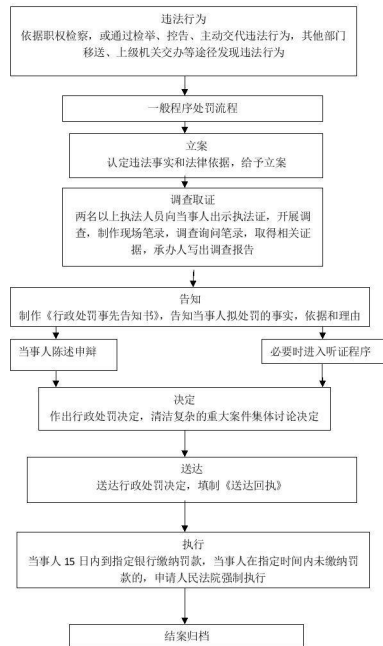

违反国家有关规定举办学校或其它教育机构的处罚 办理流程

对违反社会体育指导员资格证书 使用规定的单位或人员的处罚

对未经批准擅自举办体育竞赛 未按规定办理变更批准的处罚

德育、劳动教育督导检查工作流程图

民办学校年检办理流程图