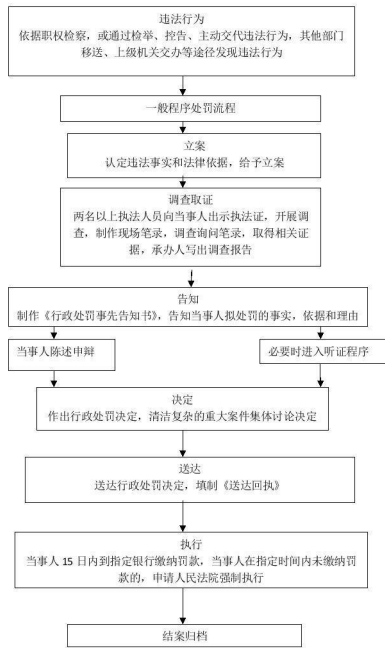

违反国家有关规定举办学校或其它教育机构的处罚 办理流程

对违反社会体育指导员资格证书 使用规定的单位或人员的处罚

对未经批准擅自举办体育竞赛 未按规定办理变更批准的处罚

德育、劳动教育督导检查工作流程图

民办学校年检办理流程图