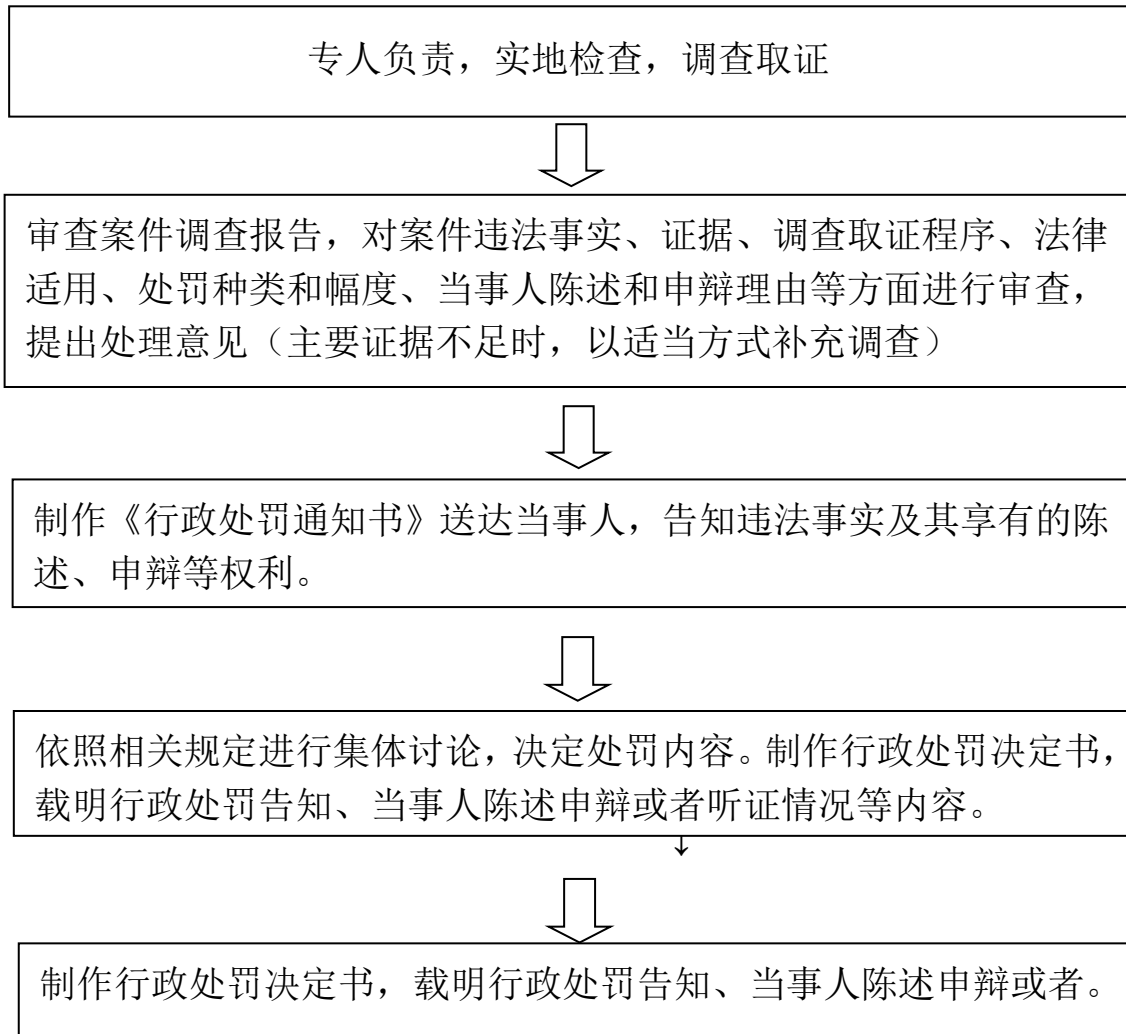

违反国家有关规定举办学校或其它教育机构的处罚 办理流程

对违反社会体育指导员资格证书 使用规定的单位或人员的处罚

对未经批准擅自举办体育竞赛 未按规定办理变更批准的处罚

德育、劳动教育督导检查工作流程图

民办学校年检办理流程图