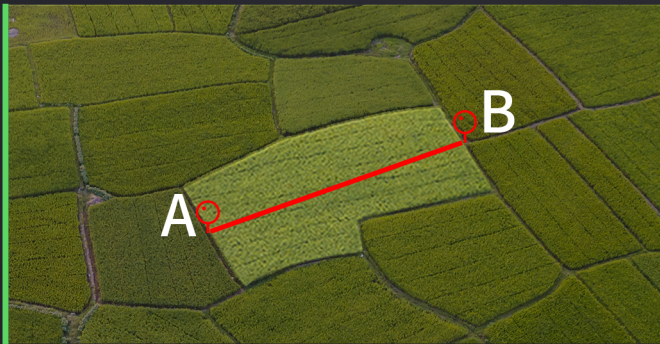

LIANSHI
联 适 导 航

REAL TIME KINEMATIC

打 点 器

让 农 业 变 得 更 简 单

MAKE AGRICULTURE EASIER

快速AB线

定桩寻桩

手持测亩

快速AB线

可打AB线，无需农机空跑定位，避免压实土地，省油省时

定桩寻桩

埋桩前准确记录桩点位置，找桩时精准快速寻找桩点，省时省力

手持测亩

适于多种不规则地形，支持多点、圈地测亩，方便快捷

大容量电池

主机内置大容量电芯，可在连续定位环境下持续工作8小时以上

地势测量

适应于开荒作业，土地整合，可快速获取地势高度数据，提高作业效率

数据云储存

小程序数据云储存，地块、桩位等数据信息清晰直观，随用随看

小体积易携带

体积小，便于随身携带

上海联适导航技术股份有限公司

服务热线：400-1698-003