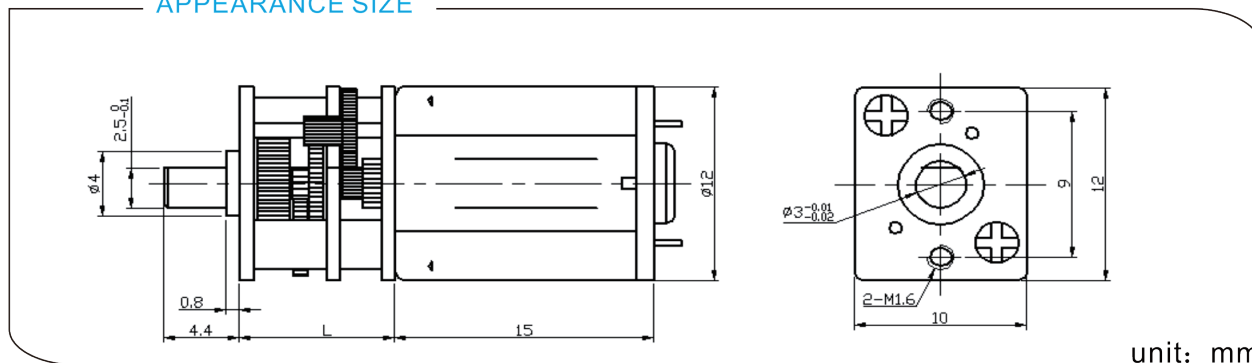

APPEARANCE SIZE

unit: mm

齿轮箱参数/Gearbox Data:

级数 Number of stages	2	4	5	7
减数比 Reduction Ratio i	3、5、10	17、20、30、36 50、63、100	110、150、210 250、298、380	372、625、1000
齿轮箱长度 Gearbox Length L (mm)	9	9	9	12
破坏扭力 Breaking Torque(kgf.cm)	0.6	0.9	1.2	2
齿轮箱效率 Gearbox Efficiency η	81%	65%	59%	48%