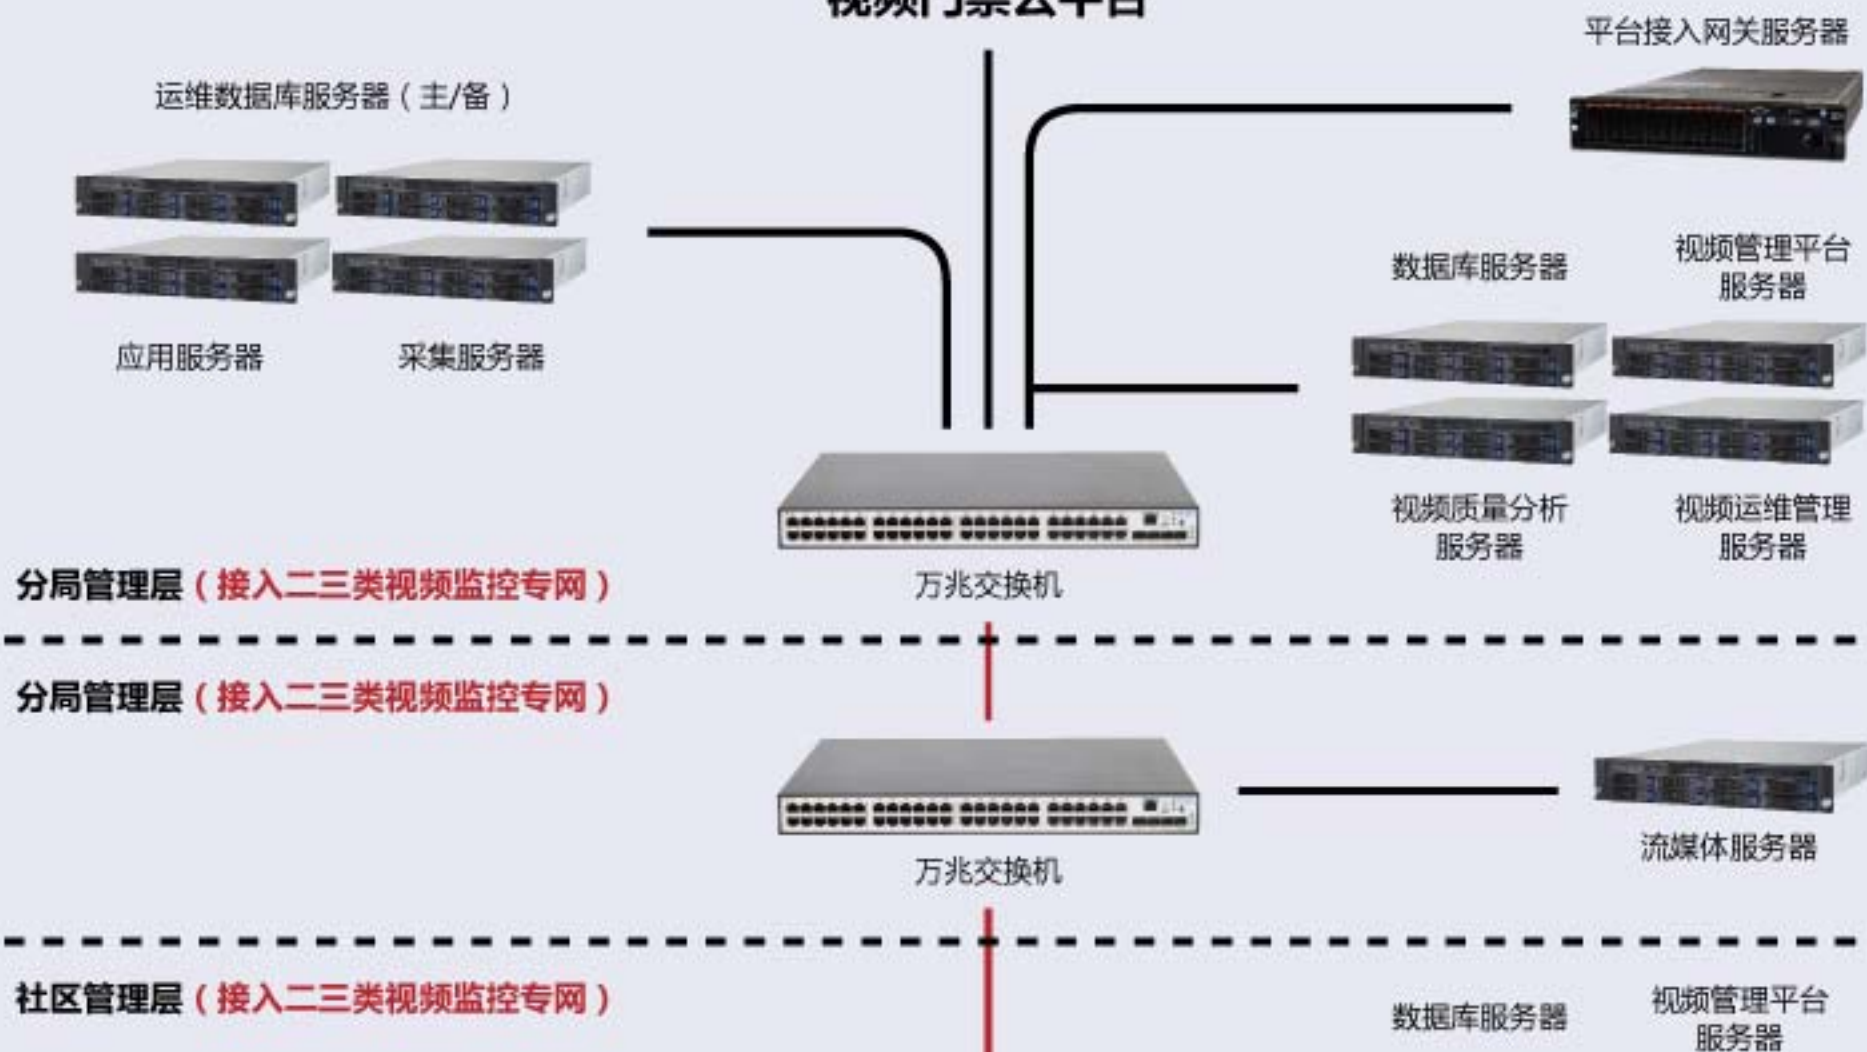

华百安雪亮工程视频门禁解决方案

视频门禁云平台

多种开门方式：

IC卡/CPU卡

手机APP

身份证开门

云疆社区APP

功能介绍： ①用户注册 ②APP开门 ③开门记录查询 ④动态密码开门 ⑤人脸采集 ...

云疆运维APP

功能介绍： ①获知当前设备状态 ②设备故障报修 ③设备报装 ④运维人员管理（调度，派单） ...

方案介绍---方案特点

“出入记录”标准格式 → “3+1”格式（3张照片+1段短视频）

- I. 可扩展人脸识别功能：支持活体识别，防止照骗
- II. 华百安视频门禁差异化方案可实现内置黑名单+抓拍人脸比对
- III. 华百安视频门禁差异化方案采用门禁 + 视频二合一客户端（方便用户管理使用视频门禁系统）

华百安视频门禁差异化方案 → ①适用于重点防范人群（网逃、关注人群）
②市内突发事件人脸布防 ③老人、儿童走失迅速报警