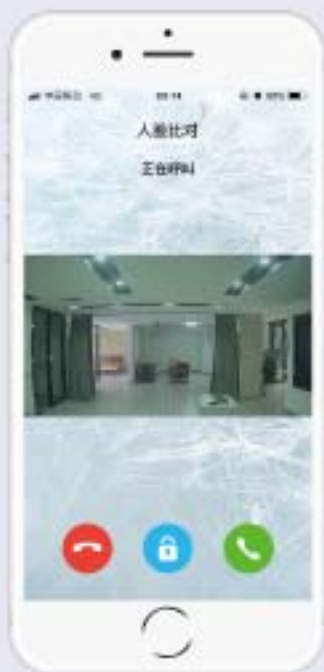

华百安雪亮工程视频门禁解决方案

视频门禁云平台

多种开门方式：

IC卡/CPU卡

手机APP

身份证开门

云疆社区APP

功能介绍： ①用户注册 ②APP开门 ③开门记录查询 ④动态密码开门 ⑤人脸采集 ...

云疆运维APP

功能介绍： ①获知当前设备状态 ②设备故障报修 ③设备报装 ④运维人员管理（调度，派单） ...

方案介绍---方案特点

“出入记录”标准格式 → “3+1”格式（3张照片+1段短视频）

- I. 可扩展人脸识别功能：支持活体识别，防止照骗
- II. 华百安视频门禁差异化方案可实现内置黑名单+抓拍人脸比对
- III. 华百安视频门禁差异化方案采用门禁 + 视频二合一客户端（方便用户管理使用视频门禁系统）