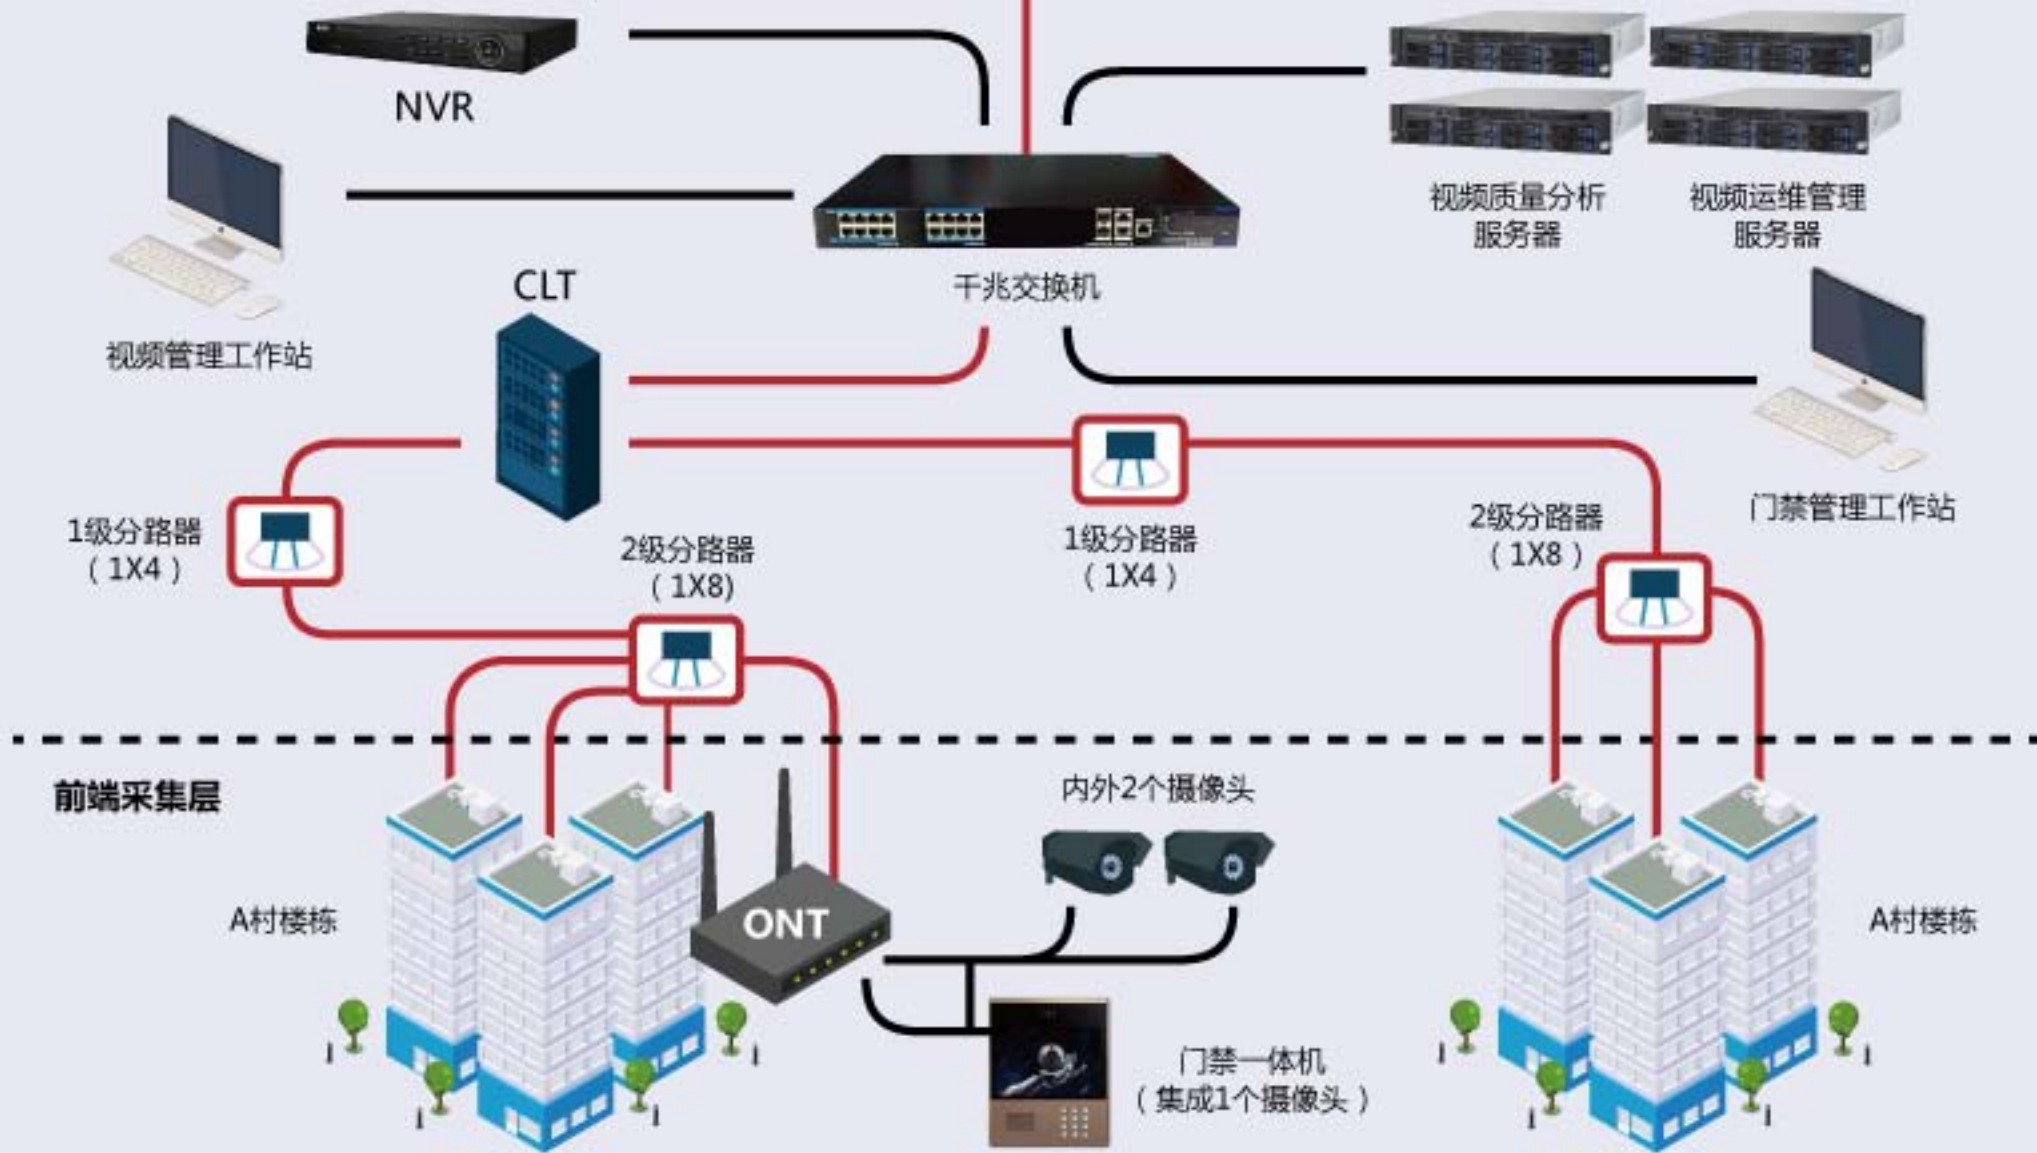

华百安雪亮工程视频门禁解决方案

视频门禁云平台

多种开门方式：

IC卡/CPU卡

手机APP

身份证开门

云疆社区APP

功能介绍： ①用户注册 ②APP开门 ③开门记录查询 ④动态密码开门 ⑤人脸采集 ...

云疆运维APP

功能介绍： ①获知当前设备状态 ②设备故障报修 ③设备报装 ④运维人员管理（调度，派单） ...

方案介绍---方案特点

“出入记录”标准格式 → “3+1”格式（3张照片+1段短视频）

- I. 可扩展人脸识别功能：支持活体识别，防止照骗
- II. 华百安视频门禁差异化方案可实现内置黑名单+抓拍人脸比对
- III. 华百安视频门禁差异化方案采用门禁 + 视频二合一客户端（方便用户管理使用视频门禁系统）

华百安视频门禁差异化方案 → ①适用于重点防范人群（网逃、关注人群）
②市内突发事件人脸布防 ③老人、儿童走失迅速报警