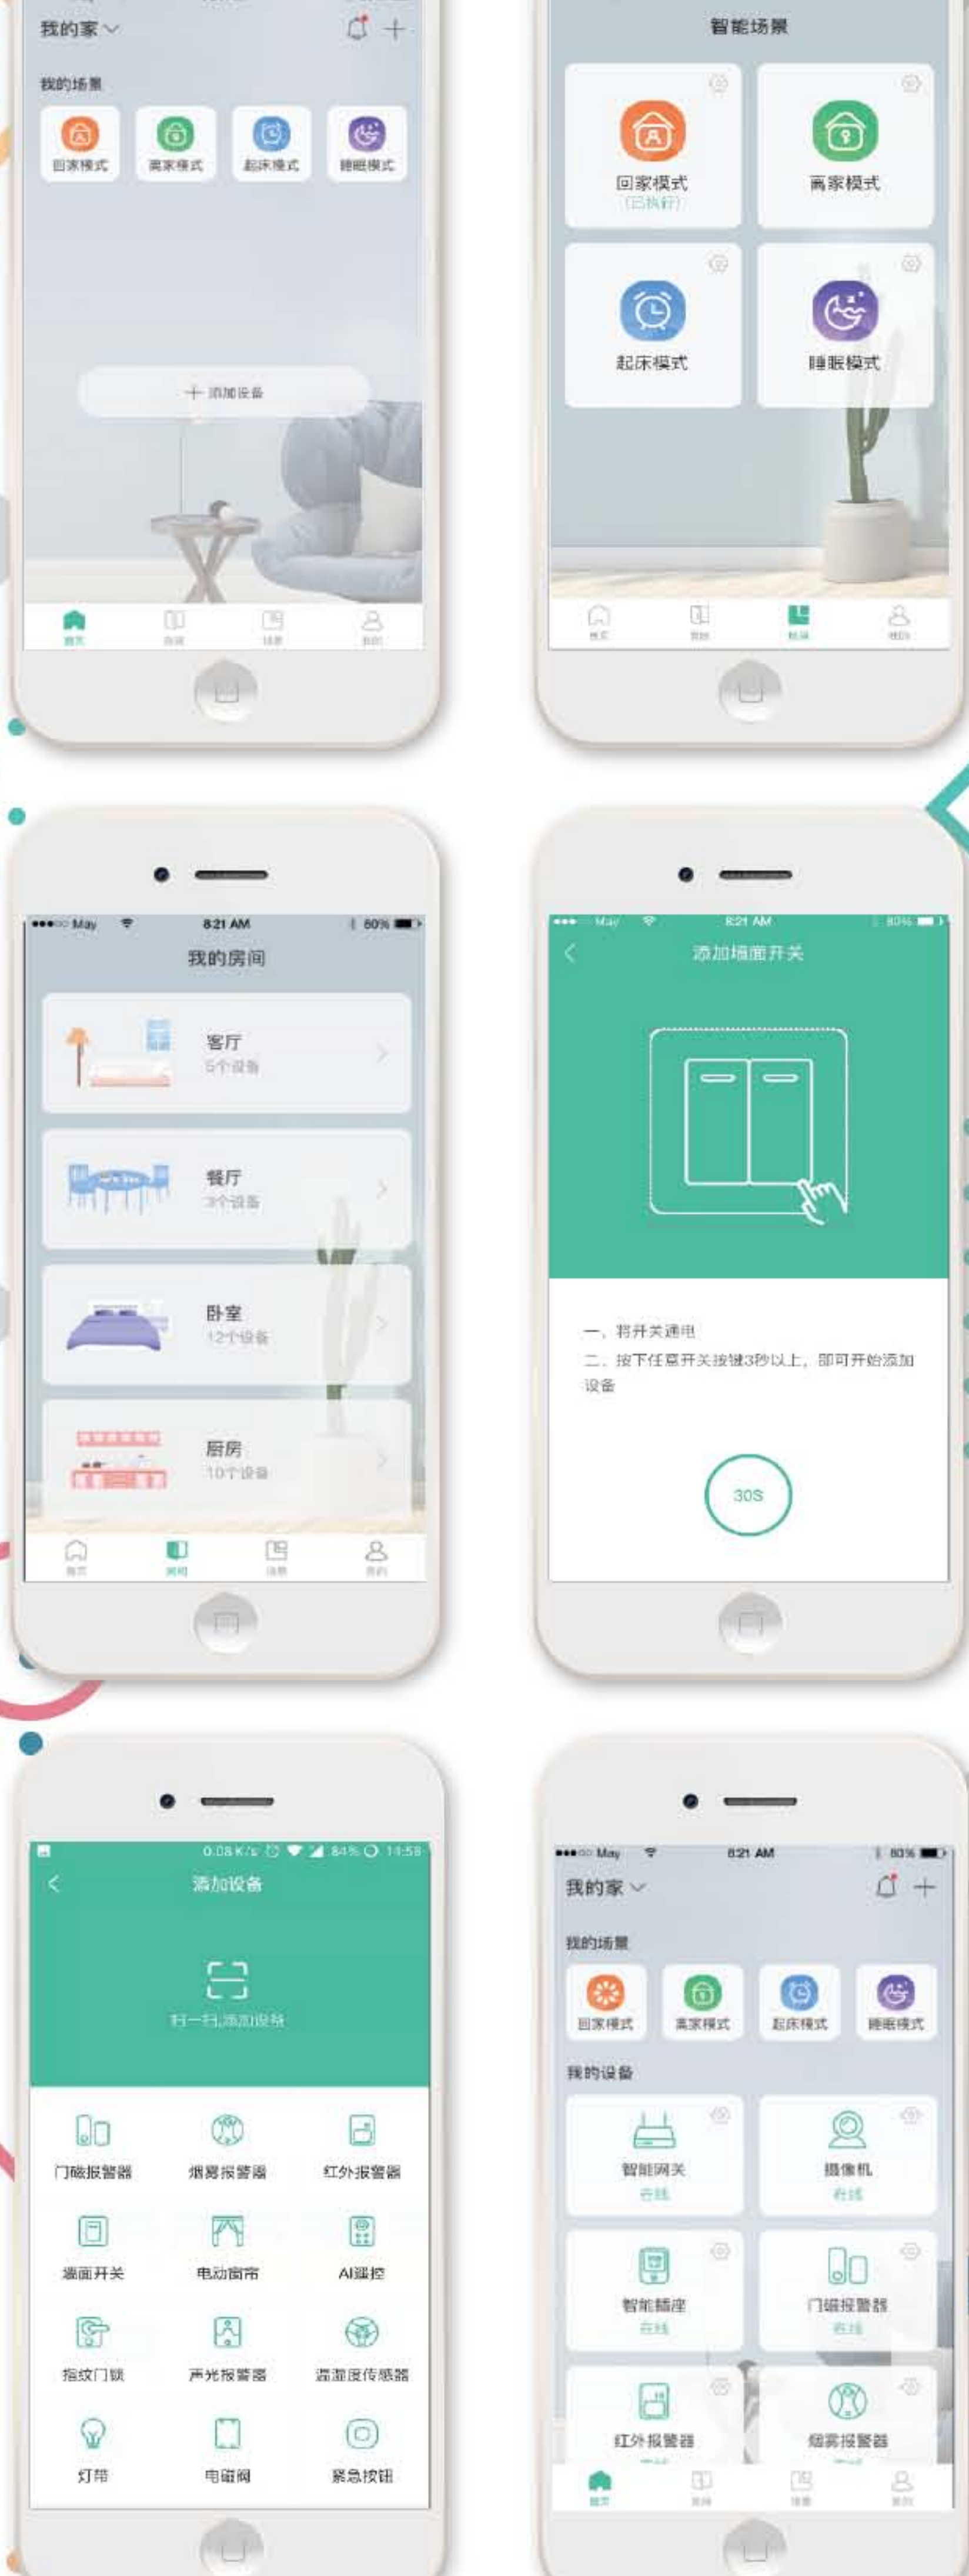

### 智能窗帘

根据光线强弱联动调整窗帘开关，根据空气质量联动开窗通风，打造健康舒适的生活环境。

### 智能家电控制

智能家电控制可实现家里所有电器都通过远程开启或关闭。及时出差在外也可以帮家人调节安全、健康、舒适的居家环境。

### 智能照明

除本地触控外，可通过App远程控制；结合RGB灯带DIY任意场景氛围模式。

### ①“智尊宝”手机APP