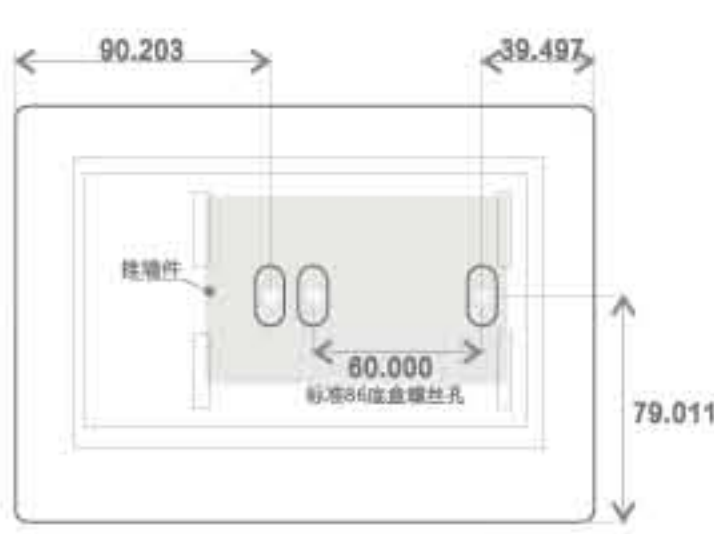

◇ 产品参数 Product parameters

A8-7型室内机

七寸屏安装尺寸正面透视图

A8-10P型室内机

十寸屏安装尺寸正面透视图

对讲性能

处理器：双核处理器
内存：4G
显示器：7寸触摸屏/10寸触摸屏
分辨率：1024*600/1280*800
通讯模式：
百兆有线网口（有线对讲）
WIFI通讯（家庭上网）

扬声器：支持
拾音器：支持
电源输入：12V1A
外观尺寸：
七寸屏：205X146x20(mm)
十寸屏：264X180x19(mm)

对讲性能

处理器：四核移动应用处理器
闪存：8G
内存：1G
显示器：13寸超大高清液晶显示器
分辨率：1280*800
摄像头：500万像素高清摄像头
智能卡读头：IC卡读头（项目可选其他读头）
键盘：机械数字键盘
其他一体化硬件：扬声器、拾音器、人体感应器材
材质：铝合金一体化型外框，高强度亚克力面板
防水：除接线孔外高强度防水设计
通讯接口：百兆RJ45网络接口
其他接口：电锁接口*1；通用USB接口*2；Micro USB接口*1
电源输入：12V5A
管理方式：WEB互联网云平台管理
呼叫方式：互联网APP云呼叫
广告及通知投放方式：WEB互联网云平台投放