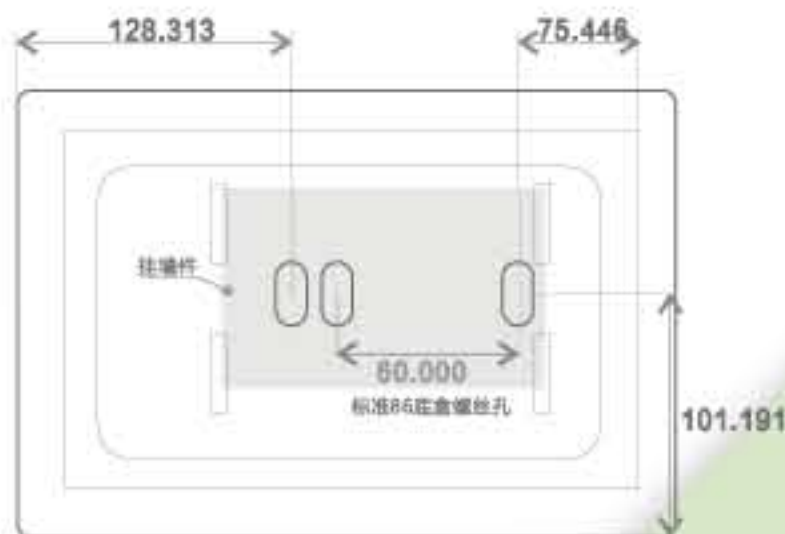

◇ 产品参数 Product parameters

A8-7型室内机

七寸屏安装尺寸正面透视图

A8-10P型室内机

十寸屏安装尺寸正面透视图

对讲性能

处理器：双核处理器
内存：4G
显示器：7寸触摸屏/10寸触摸屏
分辨率：1024*600/1280*800
通讯模式：
百兆有线网口（有线对讲）
WIFI通讯（家庭上网）

扬声器：支持
拾音器：支持
电源输入：12V1A
外观尺寸：
七寸屏：205X146x20(mm)
十寸屏：264X180x19(mm)

对讲性能

处理器：四核移动应用处理器
闪存：8G
内存：1G
显示器：13寸超大高清液晶显示器
分辨率：1280*800
摄像头：500万像素高清摄像头
智能卡读头：IC卡读头（项目可选其他读头）
键盘：机械数字键盘
其他一体化硬件：扬声器、拾音器、人体感应器材
材质：铝合金一体化型外框，高强度亚克力面板
防水：除接线孔外高强度防水设计
通讯接口：百兆RJ45网络接口
其他接口：电锁接口*1；通用USB接口*2；Micro USB接口*1
电源输入：12V5A
管理方式：WEB互联网云平台管理
呼叫方式：互联网APP云呼叫
广告及通知投放方式：WEB互联网云平台投放