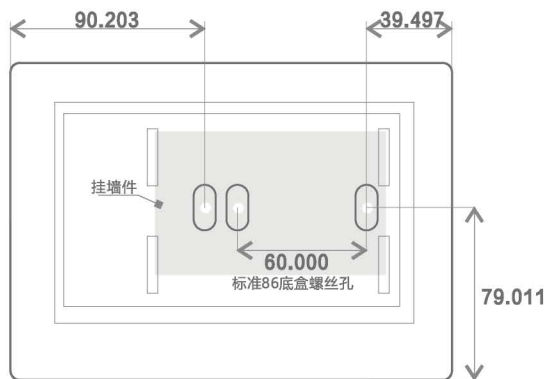

 **产品参数**
Product parameters

A8-7型室内机

七寸屏安装尺寸正面透视图

A8-10P型室内机

十寸屏安装尺寸正面透视图

对讲性能

处理器：双核处理器

内存：4G

显示器：7寸触摸屏/10寸触摸屏

分辨率：1024*600/1280*800

通讯模式：

百兆有线网口（有线对讲）

WIFI通讯（家庭上网）

扬声器：支持

拾音器：支持

电源输入：12V1A

外观尺寸：

七寸屏：205X146x20(mm)

十寸屏：264X180x19(mm)

A8-Z7型室外终端

A8-Z10型室外终端

A8-Z13型室外终端

人脸识别性能（选配功能）

识别模式及对应用户数量：