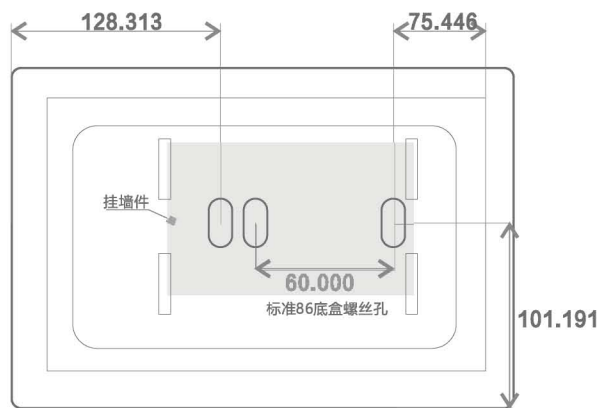

 **产品参数**
Product parameters

A8-7型室内机

七寸屏安装尺寸正面透视图

A8-10P型室内机

十寸屏安装尺寸正面透视图

对讲性能

处理器：双核处理器

内存：4G

显示器：7寸触摸屏/10寸触摸屏

分辨率：1024*600/1280*800

通讯模式：

百兆有线网口（有线对讲）

WIFI通讯（家庭上网）

扬声器：支持

拾音器：支持

电源输入：12V1A

外观尺寸：

七寸屏：205X146x20(mm)

十寸屏：264X180x19(mm)

A8-Z7型室外终端

A8-Z10型室外终端

A8-Z13型室外终端

人脸识别性能（选配功能）

识别模式及对应用户数量：