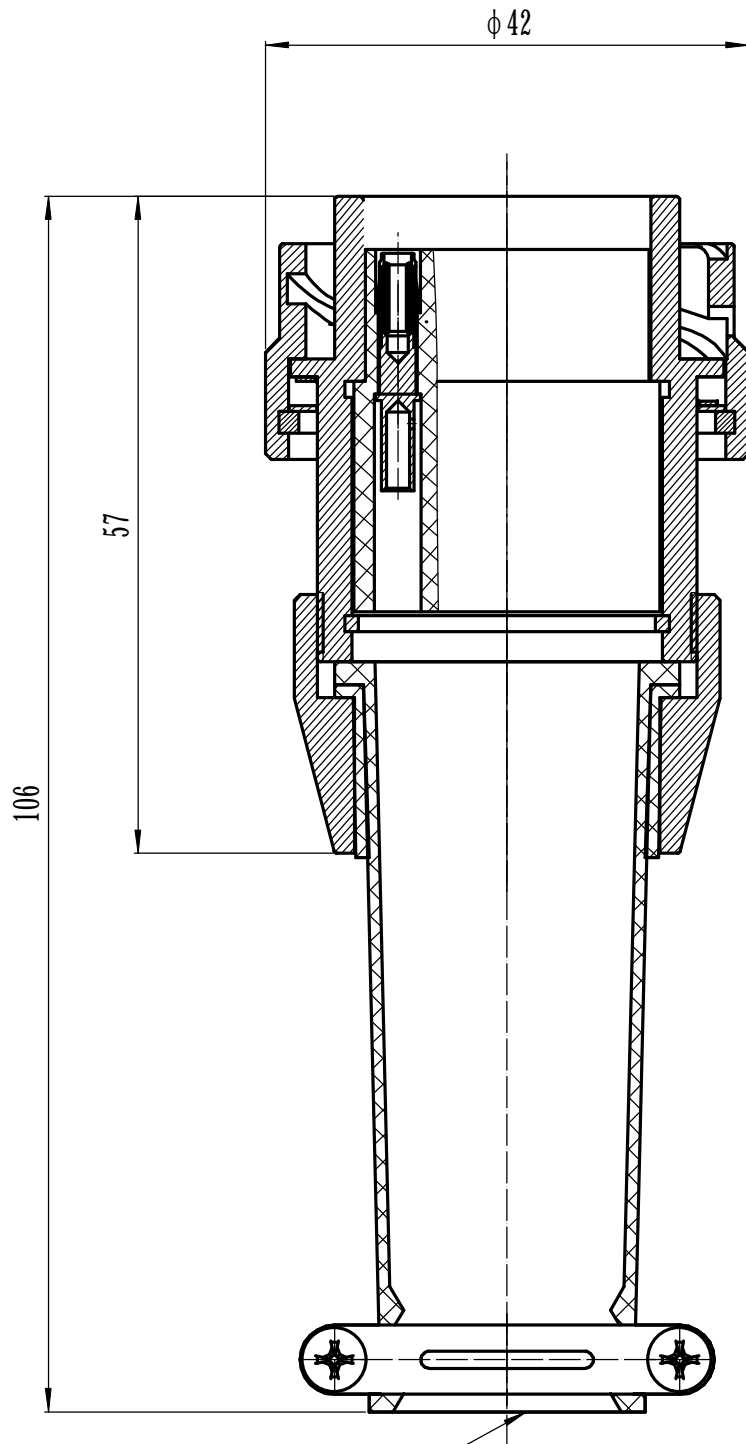

TY32K12TY-02

出线口直径φ18