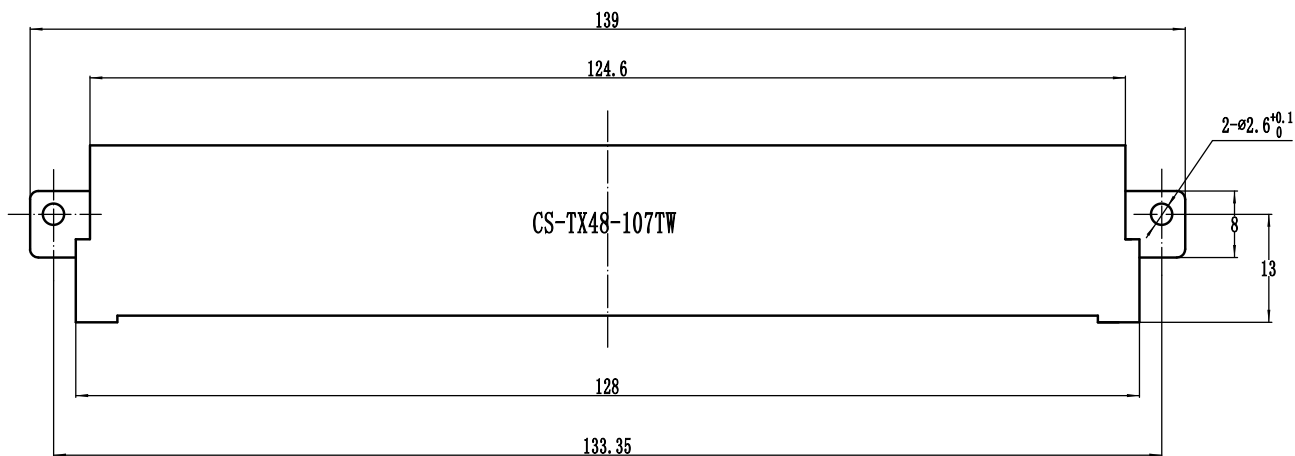

TX48-107TW

插头推荐安装开孔尺寸