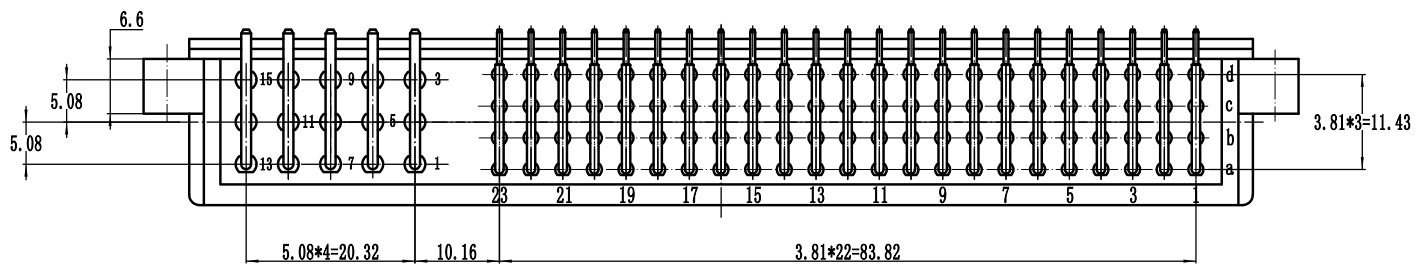

TX48-107TW

插头推荐安装开孔尺寸