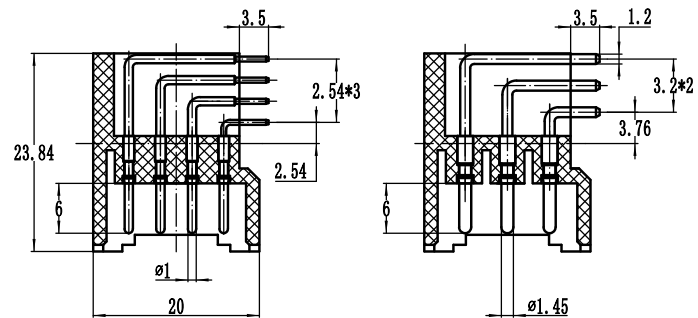

TX48-107TW

插头推荐安装开孔尺寸