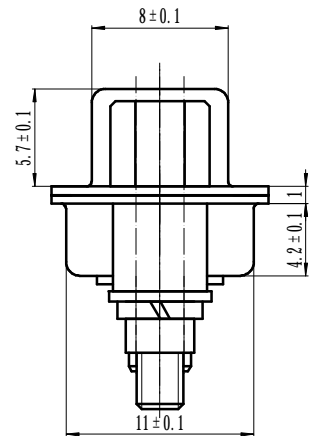

DE-9SZS DB-25SZS DC-37SZS

产品型号	$L1 \pm 0.05$	$L2 \pm 0.1$	L3	L4	n
DE-9SZS	24.99	31.0	<u>2.74</u>	17	9
DA-15SZS	33.32	39.3	<u>2.77</u>	17	15
DB-25SZS	47.04	53.2	<u>2.77</u>	17	25
DC-37SZS	63.50	69.5	<u>2.77</u>	17	37