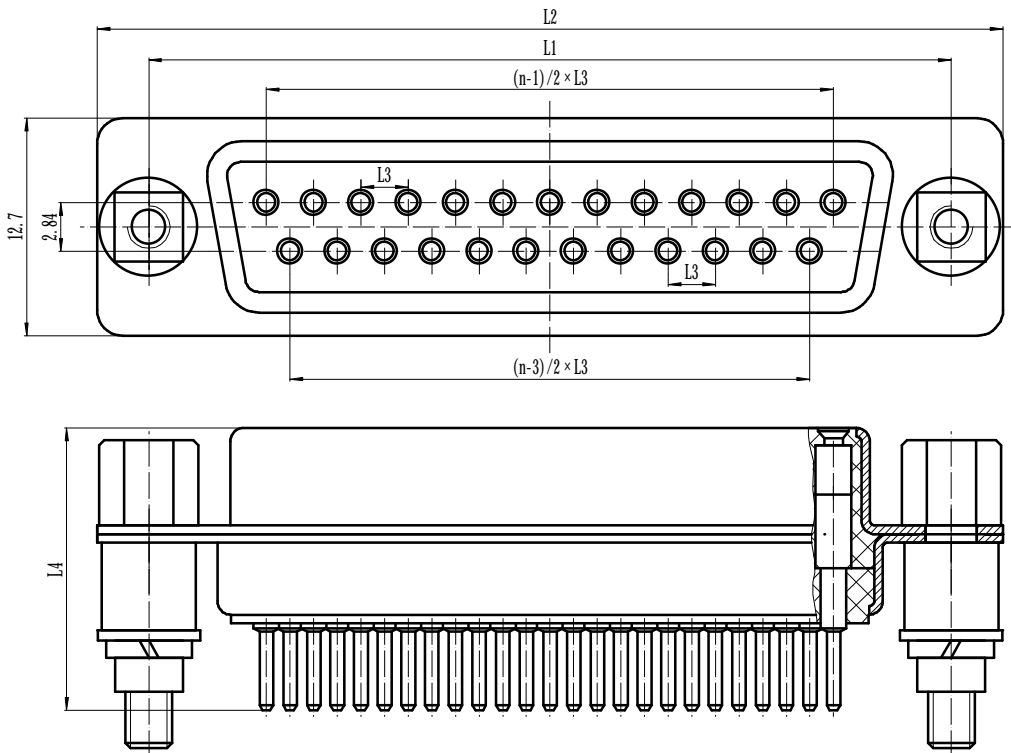

DE-9SZS DB-25SZS DC-37SZS

产品型号	$L1 \pm 0.05$	$L2 \pm 0.1$	L3	L4	n
DE-9SZS	24.99	31.0	<u>2.74</u>	17	9
DA-15SZS	33.32	39.3	<u>2.77</u>	17	15
DB-25SZS	47.04	53.2	<u>2.77</u>	17	25
DC-37SZS	63.50	69.5	<u>2.77</u>	17	37