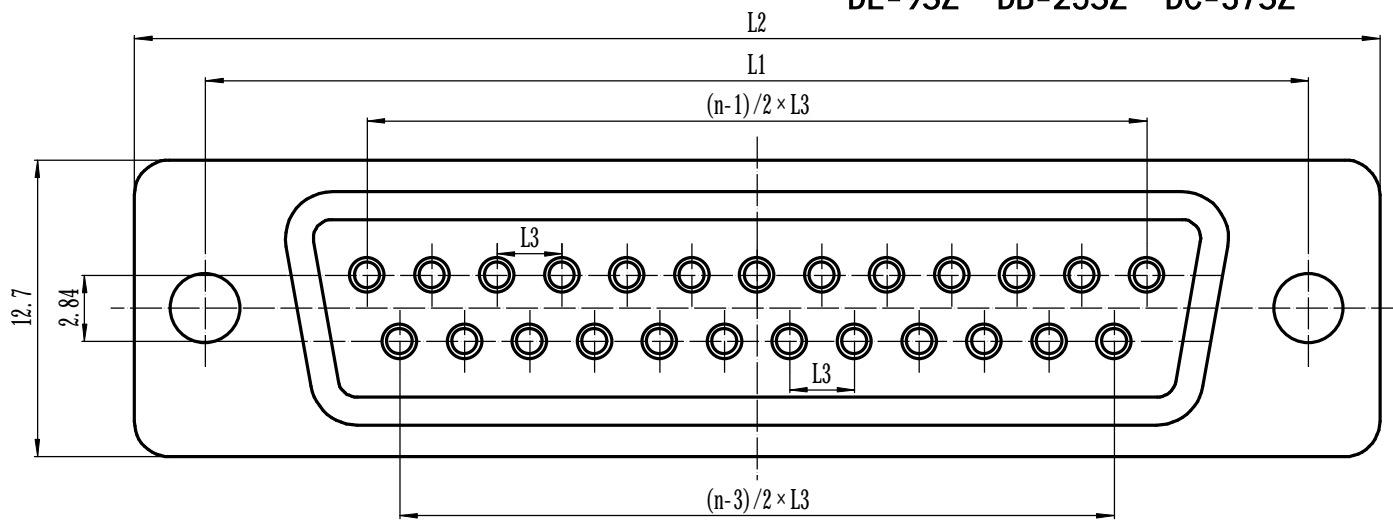

DE-9SZ DB-25SZ DC-37SZ

产品型号	$L1 \pm 0.05$	$L2 \pm 0.1$	L3	L4	n
DE-9S	24.99	31.0	2.74	17	9
DA-15S	33.32	39.3	2.77	17	15
DB-25S	47.04	53.2	2.77	17	25
DC-37S	63.50	69.5	2.77	17	37