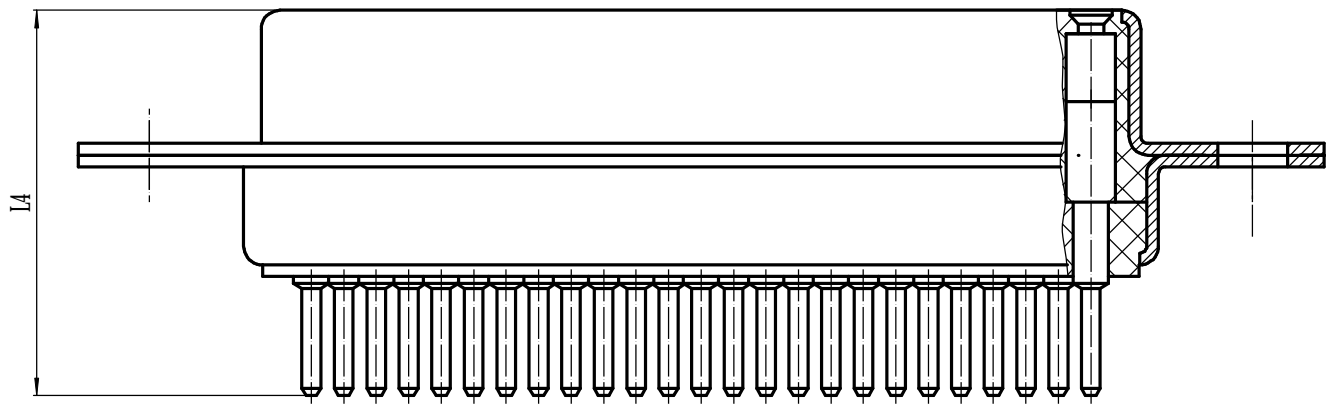

DE-9SZ DB-25SZ DC-37SZ

产品型号	$L1 \pm 0.05$	$L2 \pm 0.1$	L3	L4	n
DE-9S	24.99	31.0	2.74	17	9
DA-15S	33.32	39.3	2.77	17	15
DB-25S	47.04	53.2	2.77	17	25
DC-37S	63.50	69.5	2.77	17	37