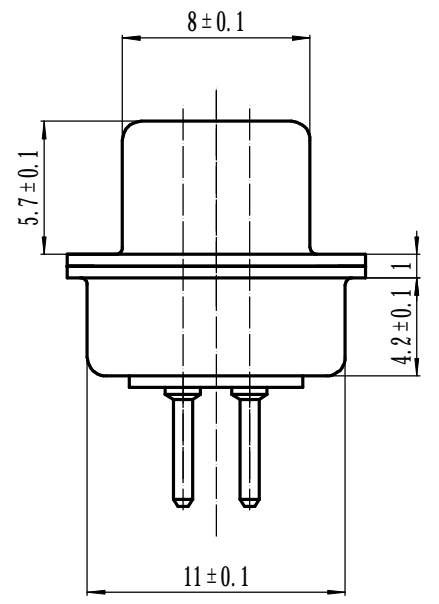

DE-9SZ DB-25SZ DC-37SZ

产品型号	$L1 \pm 0.05$	$L2 \pm 0.1$	L3	L4	n
DE-9S	24.99	31.0	2.74	17	9
DA-15S	33.32	39.3	2.77	17	15
DB-25S	47.04	53.2	2.77	17	25
DC-37S	63.50	69.5	2.77	17	37