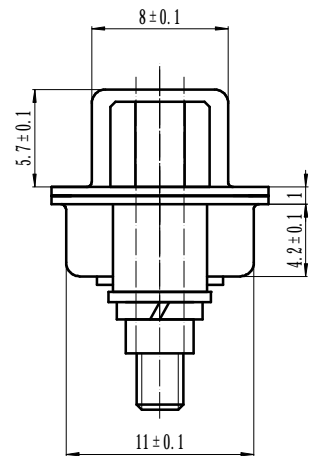

DE-9SS DB-25SS DC-37SS

产品型号	L1±0.05	L2±0.1	L3	L4	n
DE-9SS	24.99	31.0	2.74	14.7	9
DA-15SS	33.32	39.3	2.77	14.7	15
DB-25SS	47.04	53.2	2.77	14.7	25
DC-37SS	63.50	69.5	2.77	14.7	37