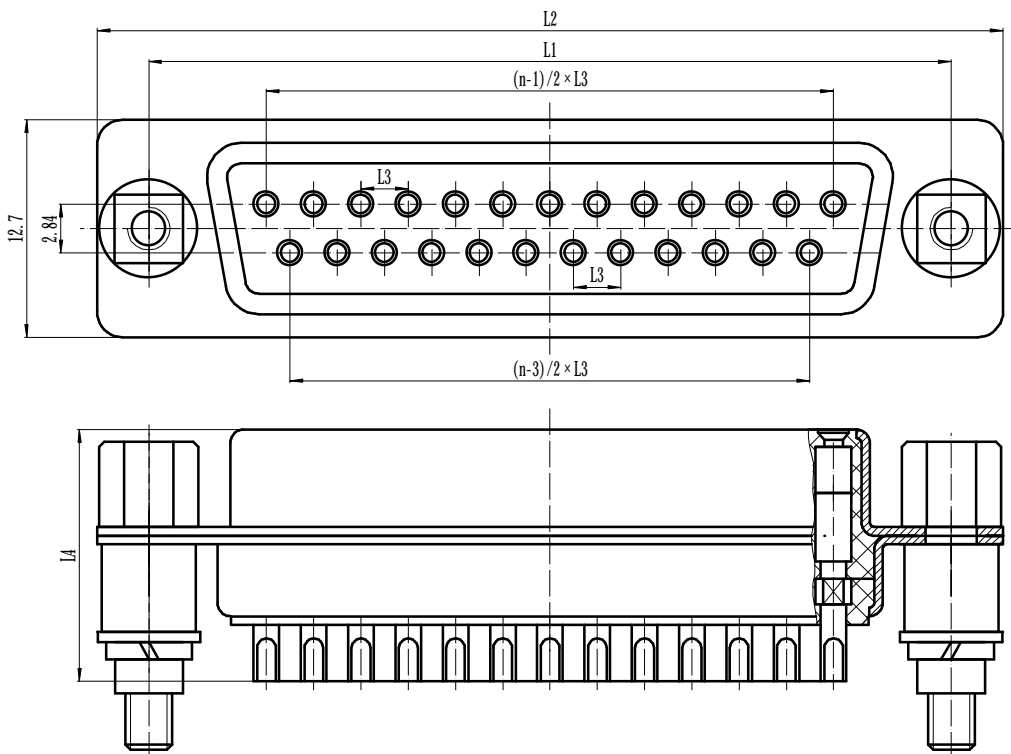

DE-9SS DB-25SS DC-37SS

产品型号	L1±0.05	L2±0.1	L3	L4	n
DE-9SS	24.99	31.0	2.74	14.7	9
DA-15SS	33.32	39.3	2.77	14.7	15
DB-25SS	47.04	53.2	2.77	14.7	25
DC-37SS	63.50	69.5	2.77	14.7	37