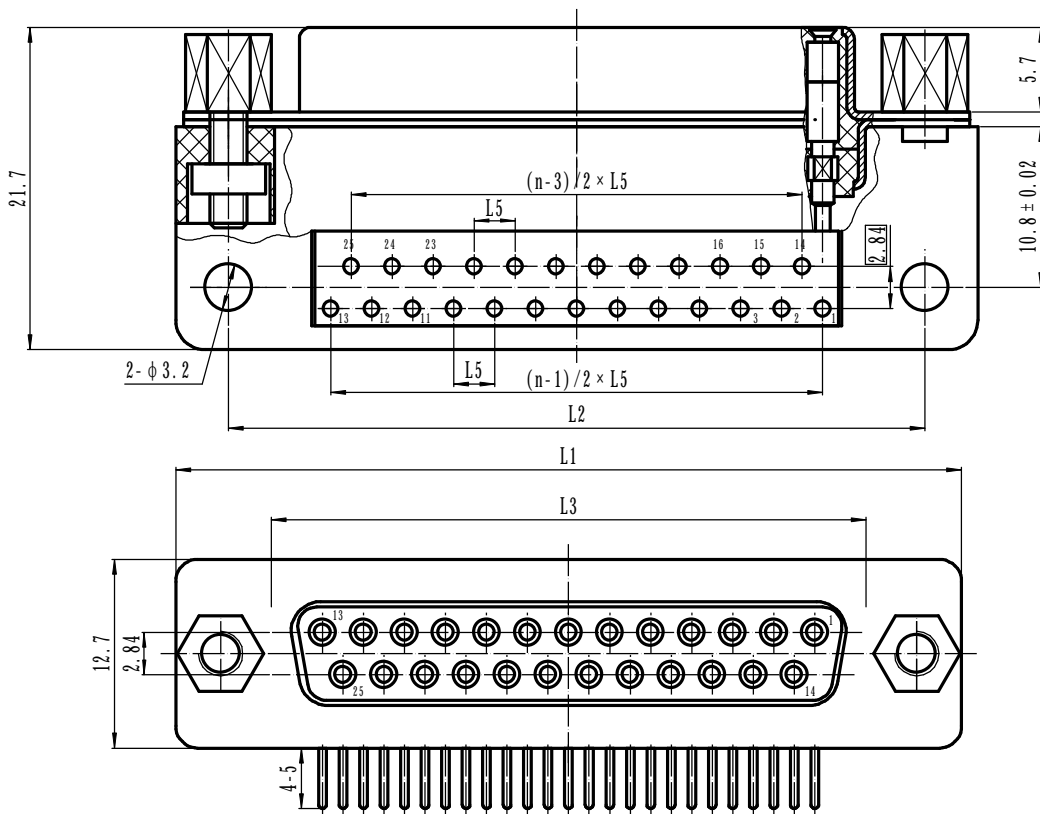

DE-9SLS DC-37SLS

产品型号	$L1-0.3$	$L2 \pm 0.05$	$L3^{+0.1}_0$	L5	n
DE-9SLS	32	24.99	15.5	2.74	9
DB-25SLS	54.2	47.04	37.5	2.77	25
DC-37SLS	70.5	63.5	54	2.77	37