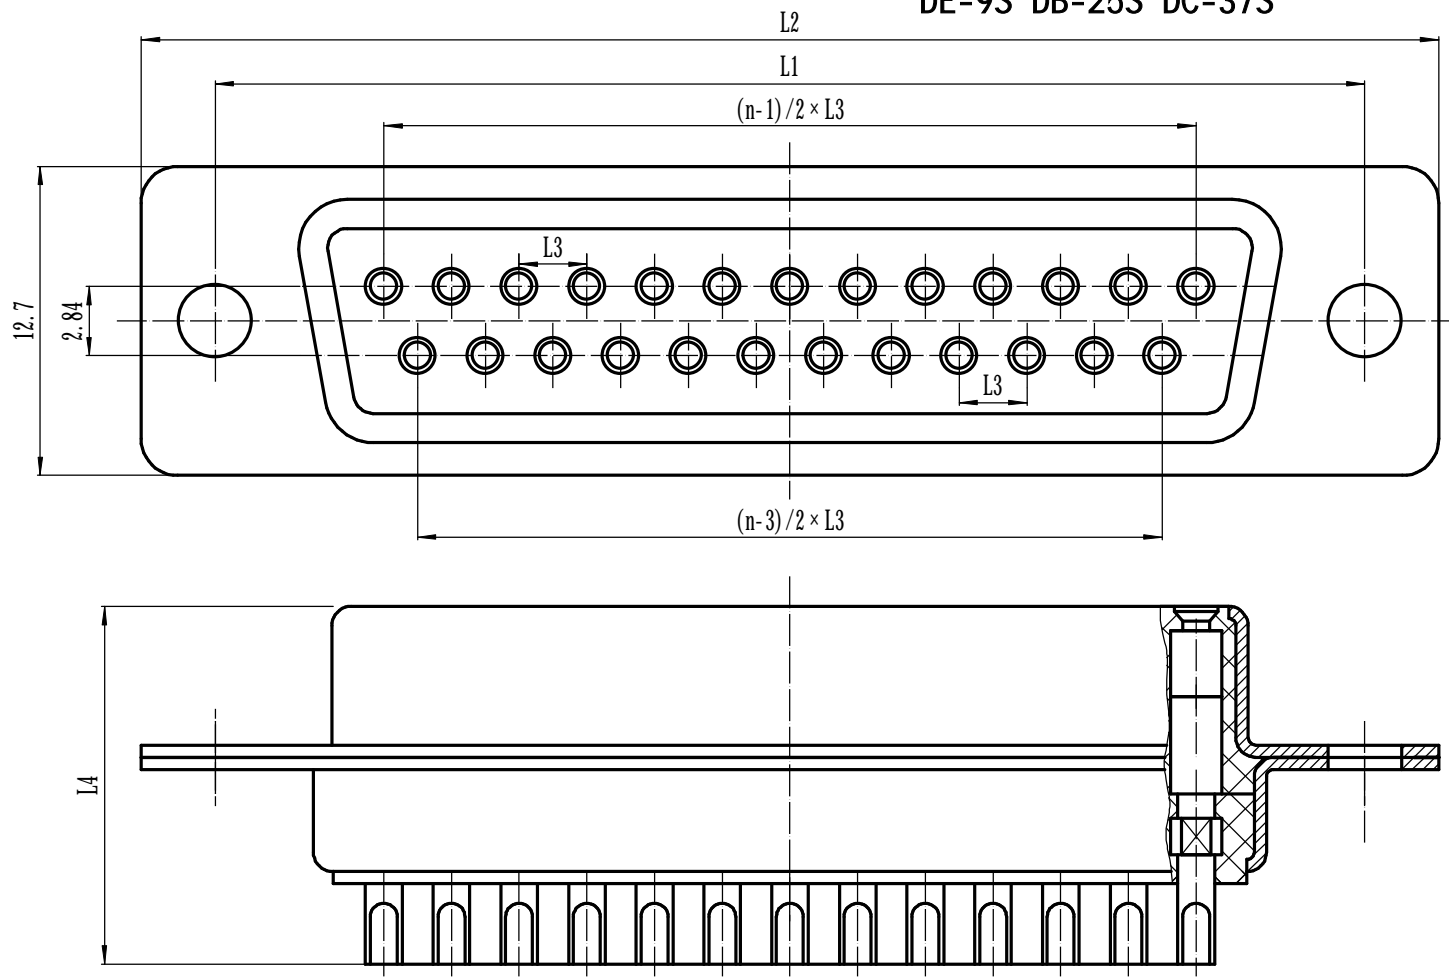

DE-9S DB-25S DC-37S

产品型号	L1 ± 0.05	L2 ± 0.1	L3	L4	n
DE-9S	24.99	31.0	2.74	14.7	9
DA-15S	33.32	39.3	2.77	14.7	15
DB-25S	47.04	53.2	2.77	14.7	25
DC-37S	63.50	69.5	2.77	14.7	37