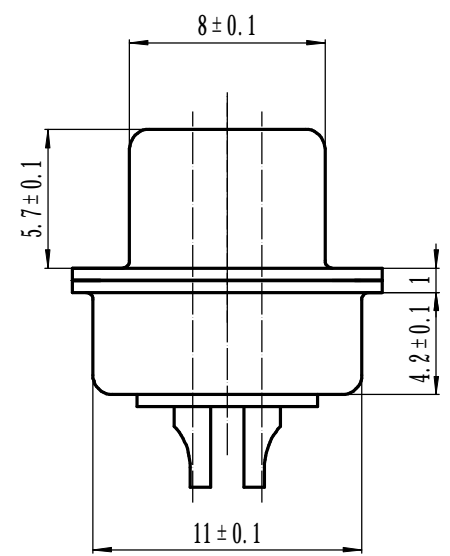

DE-9S DB-25S DC-37S

产品型号	L1 ± 0.05	L2 ± 0.1	L3	L4	n
DE-9S	24.99	31.0	2.74	14.7	9
DA-15S	33.32	39.3	2.77	14.7	15
DB-25S	47.04	53.2	2.77	14.7	25
DC-37S	63.50	69.5	2.77	14.7	37