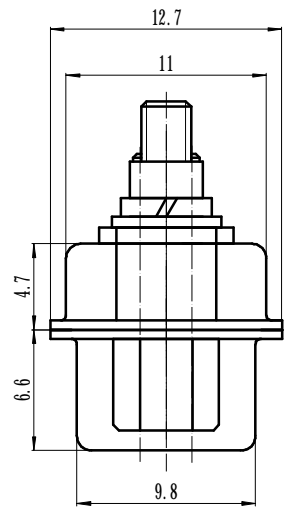

# DE-9PZS DB-25PZS DC-37PZS

产品型号	$L1 \pm 0.05$	$L2 \pm 0.1$	L3	n
DE-9P	24.99	31.0	$\overline{2.74}$	9
DA-15P	33.32	39.3	$\overline{2.77}$	15
DB-25P	47.04	53.2	$\overline{2.77}$	25
DC-37P	63.50	69.5	$\overline{2.77}$	37