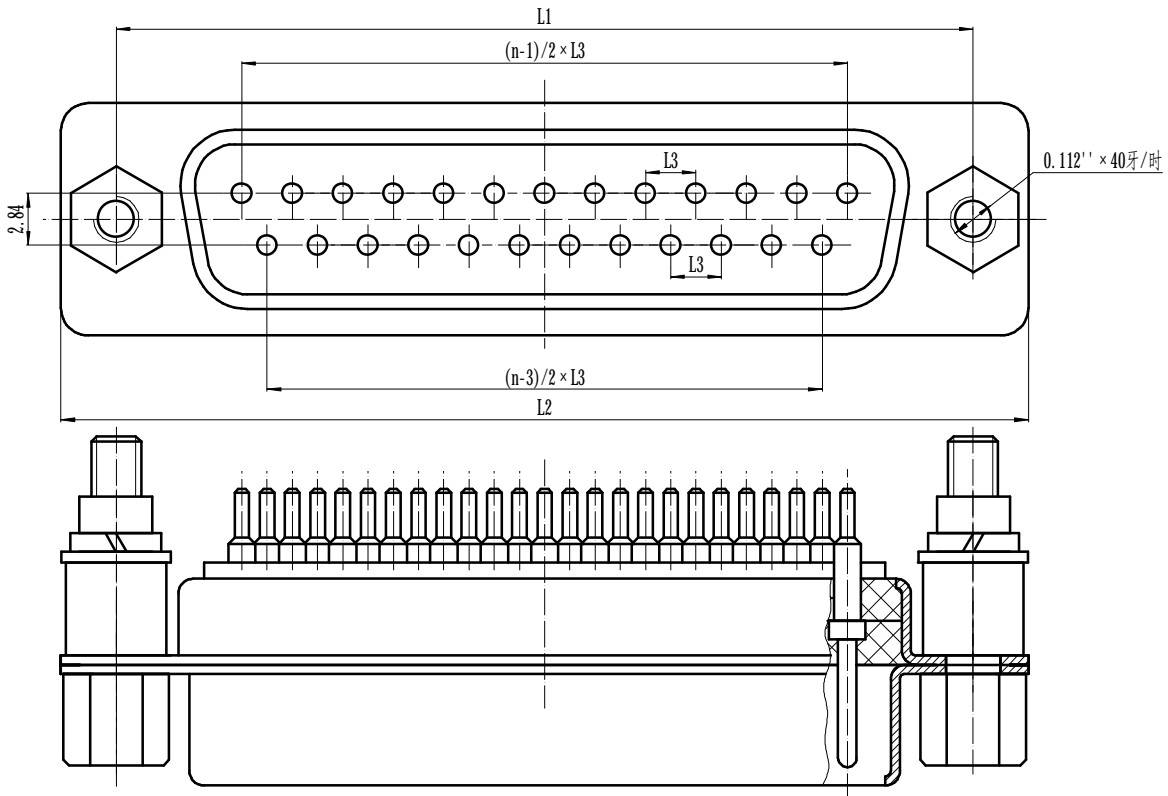

# DE-9PZS DB-25PZS DC-37PZS

产品型号	$L1 \pm 0.05$	$L2 \pm 0.1$	L3	n
DE-9P	24.99	31.0	$\overline{2.74}$	9
DA-15P	33.32	39.3	$\overline{2.77}$	15
DB-25P	47.04	53.2	$\overline{2.77}$	25
DC-37P	63.50	69.5	$\overline{2.77}$	37