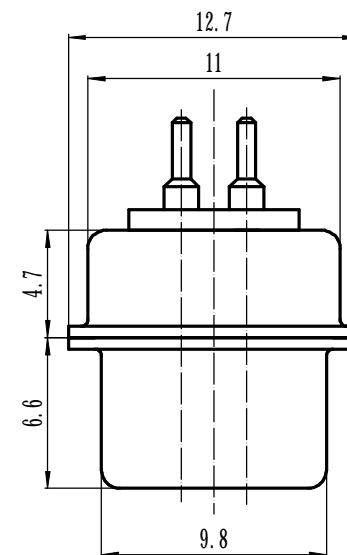

DE-9PZ DB-25PZ DC-37PZ

产品型号	$L1 \pm 0.05$	$L2 \pm 0.1$	L3	n
DE-9PZ	24.99	31.0	2.74	9
DA-15PZ	33.32	39.3	2.77	15
DB-25PZ	47.04	53.2	2.77	25
DC-37PZ	63.50	69.5	2.77	37