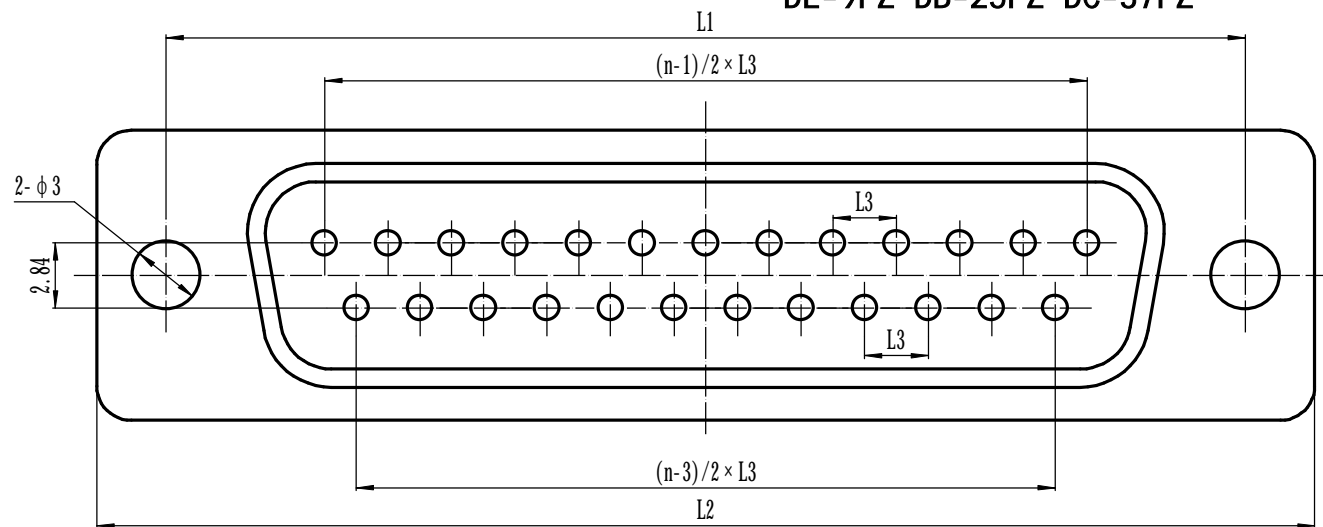

DE-9PZ DB-25PZ DC-37PZ

产品型号	$L1 \pm 0.05$	$L2 \pm 0.1$	L3	n
DE-9PZ	24.99	31.0	2.74	9
DA-15PZ	33.32	39.3	2.77	15
DB-25PZ	47.04	53.2	2.77	25
DC-37PZ	63.50	69.5	2.77	37