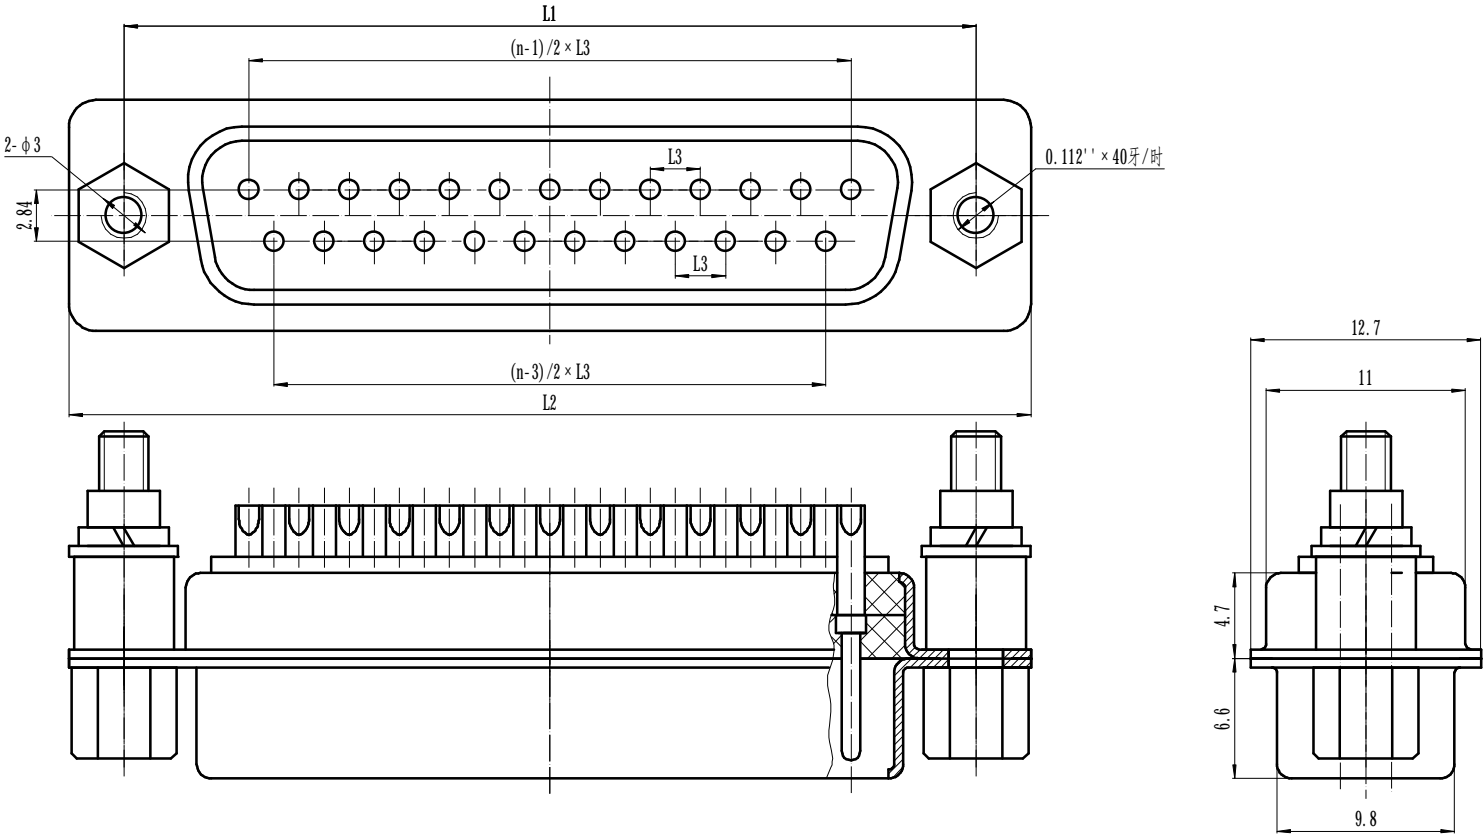

DE-9PS DB-25PS DC-37PS

产品型号	$L1 \pm 0.05$	$L2 \pm 0.1$	L3	n
DE-9PS	24.99	31.0	2.74	9
DA-15PS	33.32	39.3	2.77	15
DB-25PS	47.04	53.2	2.77	25
DC-37PS	63.50	69.5	2.77	37