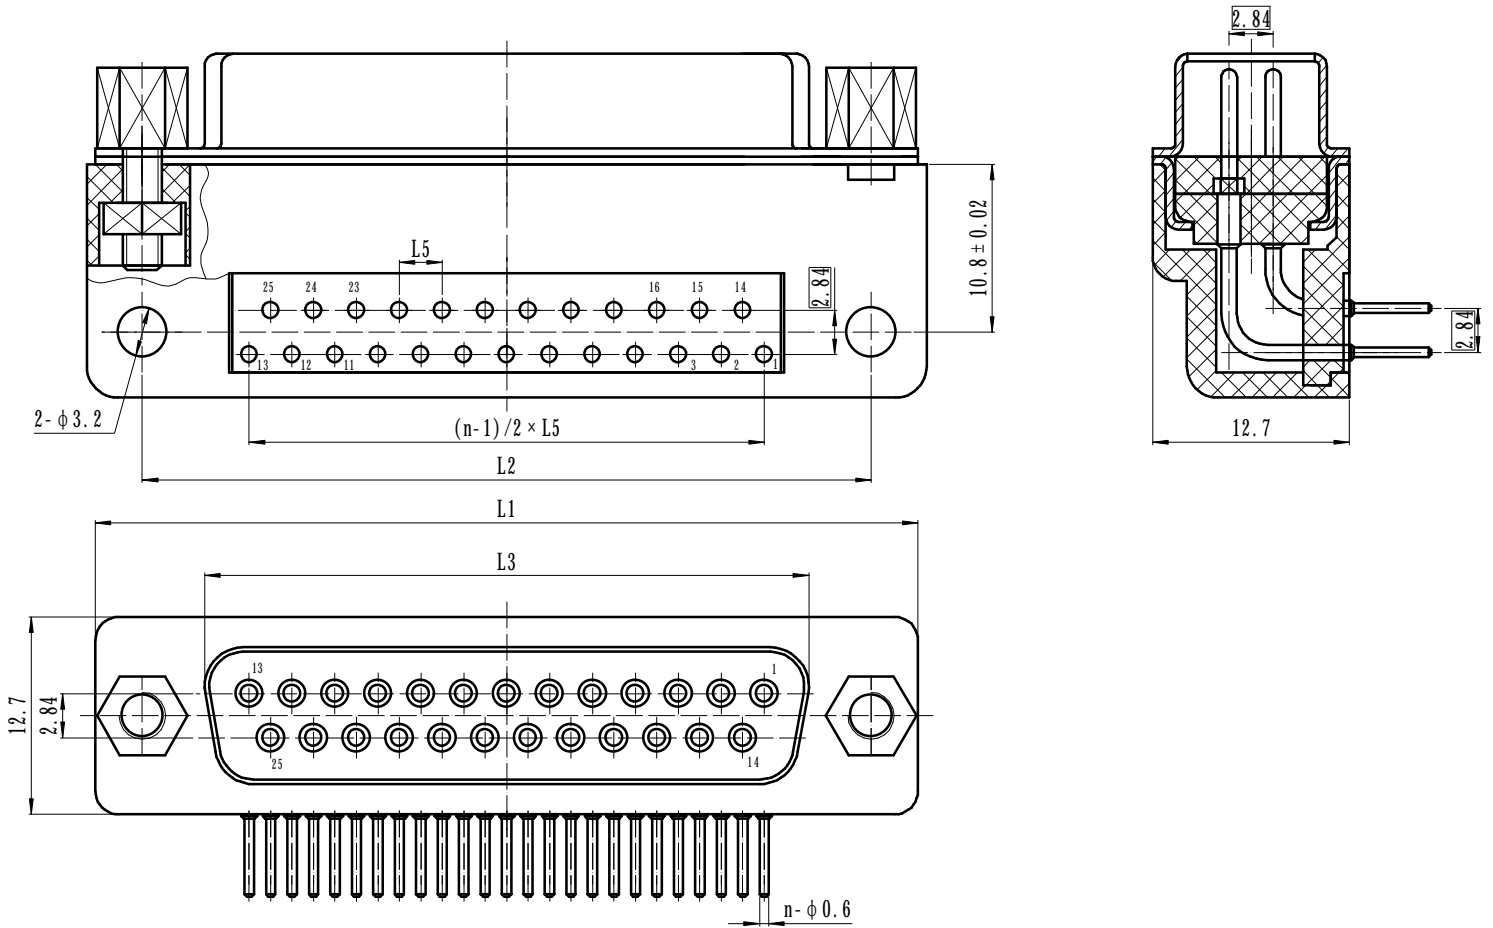

DE-9PLS DB-25PLS DC-37PLS

产品型号	$L1_{-0.3}^0$	$L2 \pm 0.05$	$L3_{0}^{+0.1}$	L5	n
DE-9PLS	32	24.99	17	2.74	9
DB-25PLS	54.2	47.04	39	2.77	25
DC-37PLS	70.5	63.5	56	2.77	37