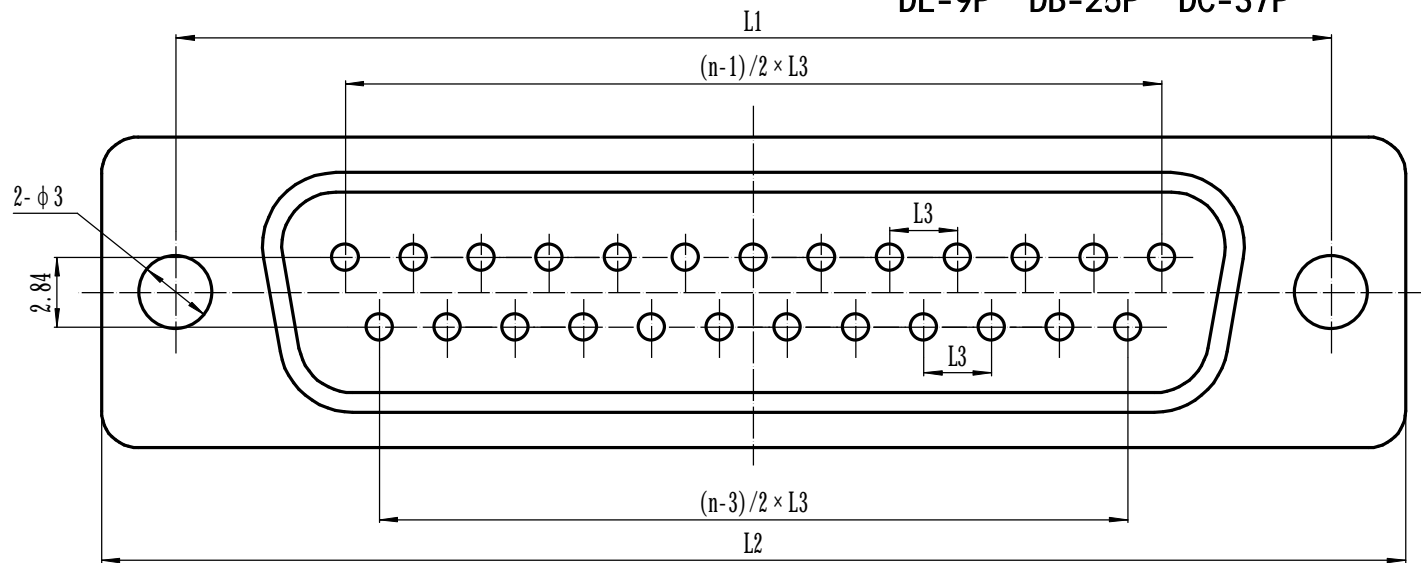

DE-9P DB-25P DC-37P

产品型号	$L1 \pm 0.05$	$L2 \pm 0.1$	$L3$	n
DE-9P	24.99	31.0	2.74	9
DA-15P	33.32	39.3	2.77	15
DB-25P	47.04	53.2	2.77	25
DC-37P	63.50	69.5	2.77	37