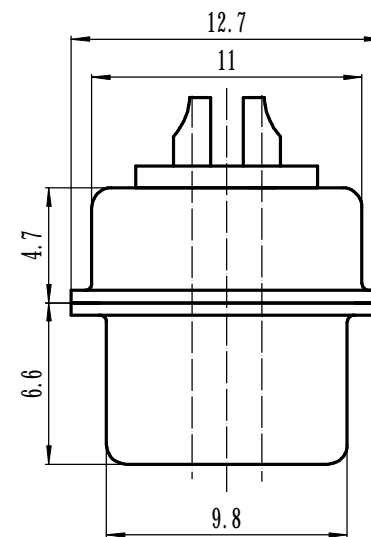

DE-9P DB-25P DC-37P

产品型号	$L1 \pm 0.05$	$L2 \pm 0.1$	$L3$	n
DE-9P	24.99	31.0	2.74	9
DA-15P	33.32	39.3	2.77	15
DB-25P	47.04	53.2	2.77	25
DC-37P	63.50	69.5	2.77	37