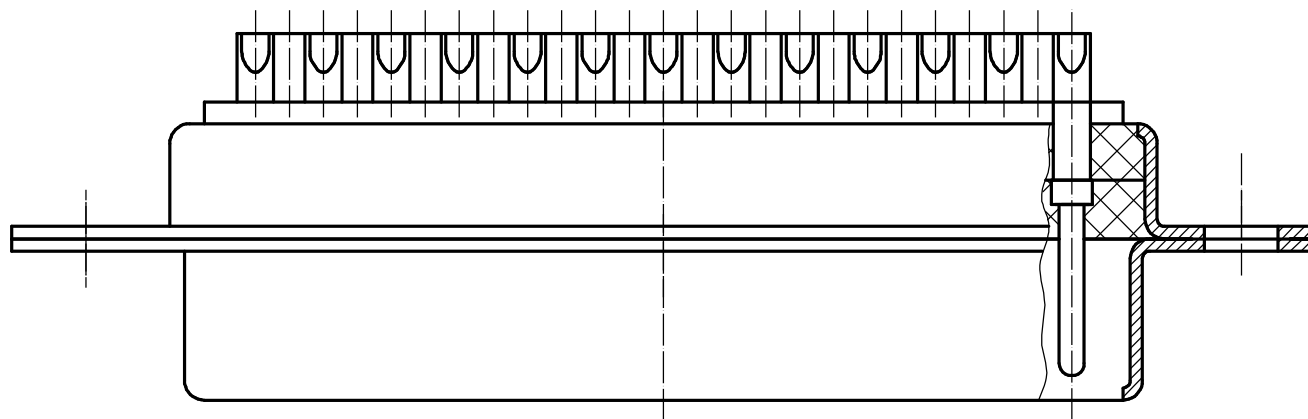

DE-9P DB-25P DC-37P

产品型号	$L1 \pm 0.05$	$L2 \pm 0.1$	$L3$	n
DE-9P	24.99	31.0	2.74	9
DA-15P	33.32	39.3	2.77	15
DB-25P	47.04	53.2	2.77	25
DC-37P	63.50	69.5	2.77	37