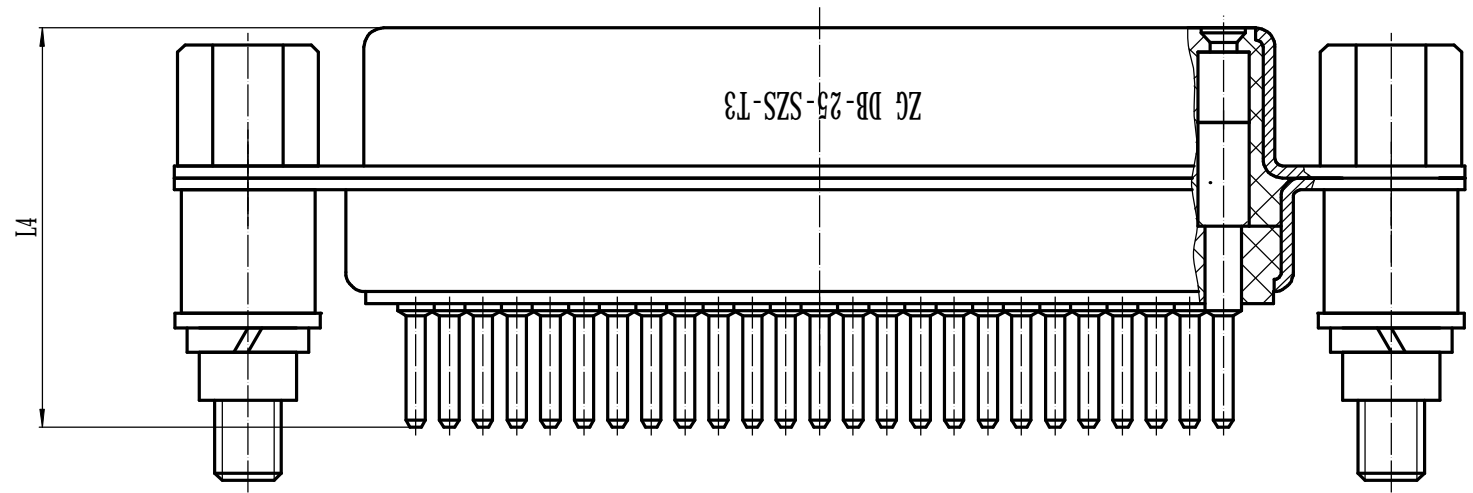

DB-25SZS-T3

产品型号	$L1 \pm 0.05$	$L2 \pm 0.1$	L3	L4	n
DB-25SZS-T3	47.04	53.2	2.77	17	25