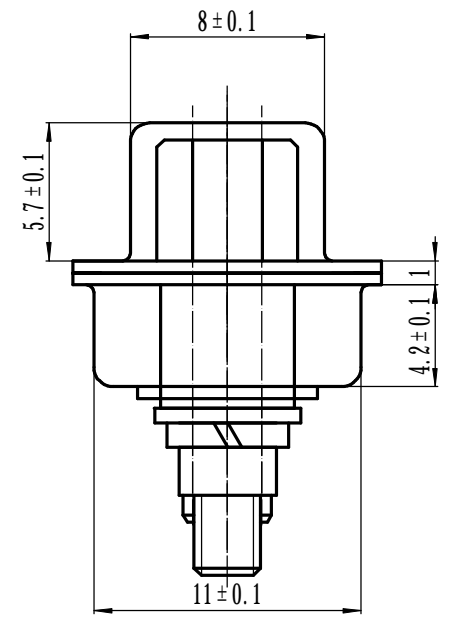

DB-25SZS-T3

产品型号	$L1 \pm 0.05$	$L2 \pm 0.1$	L3	L4	n
DB-25SZS-T3	47.04	53.2	2.77	17	25