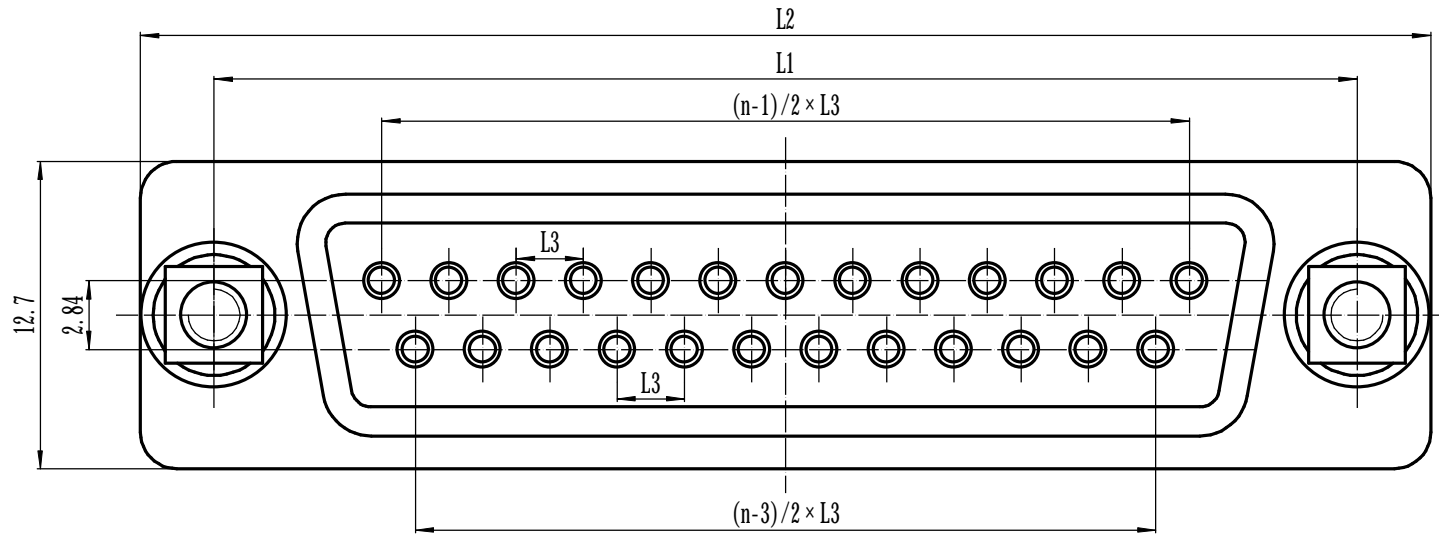

DB-25SZS-T3

产品型号	$L1 \pm 0.05$	$L2 \pm 0.1$	L3	L4	n
DB-25SZS-T3	47.04	53.2	2.77	17	25