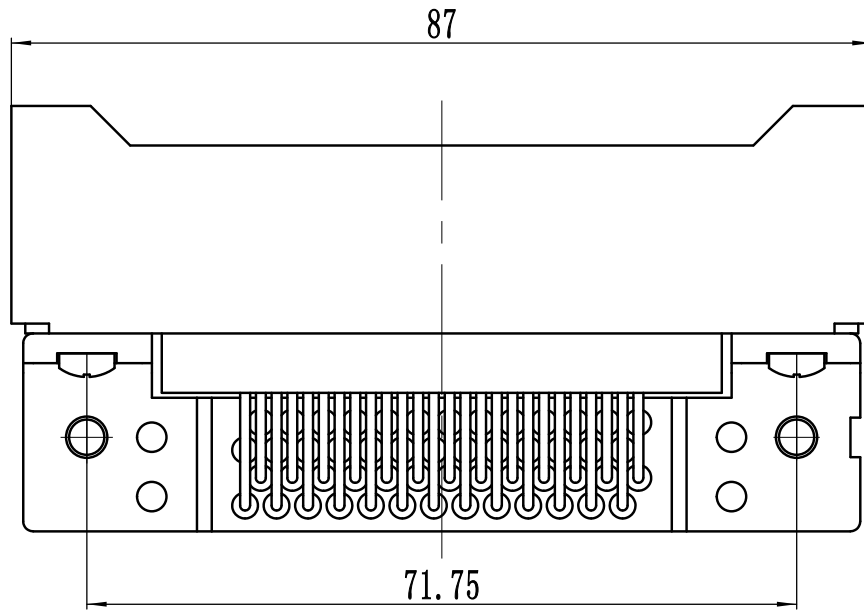

CSTX47-52ZW

推荐印制板开孔尺寸