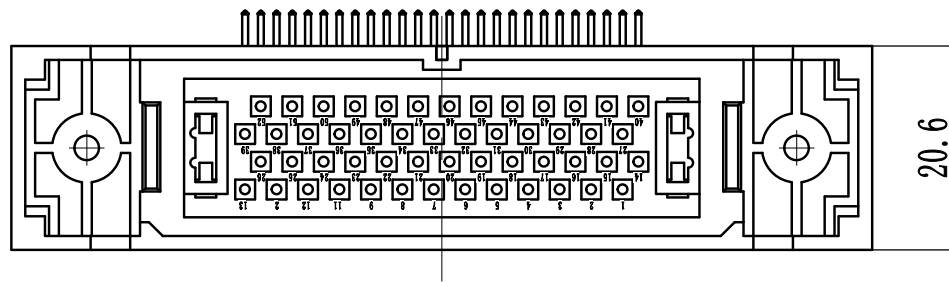

CSTX47-52ZW

推荐印制板开孔尺寸