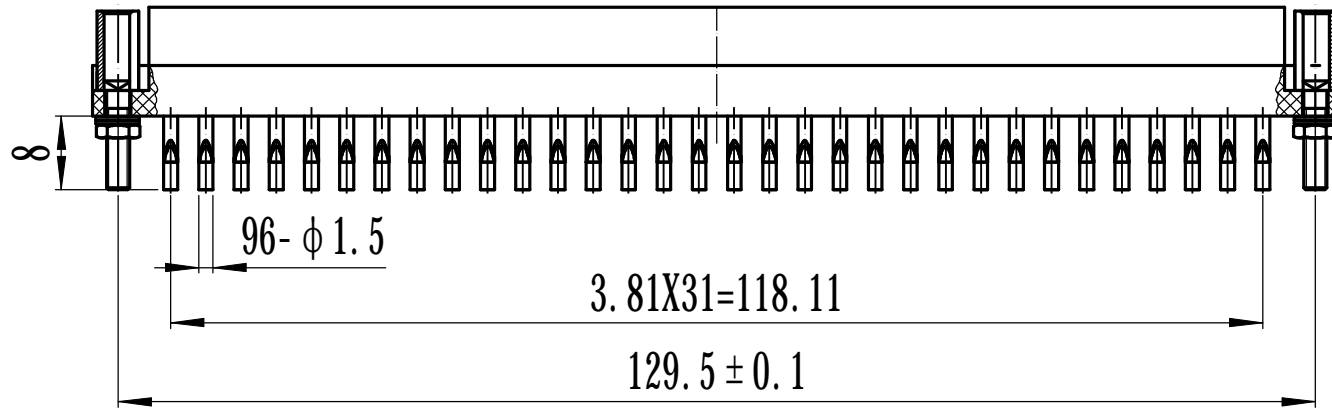

CS-TX9-3.81X3.81-96ZC[B]

插座安装开孔尺寸