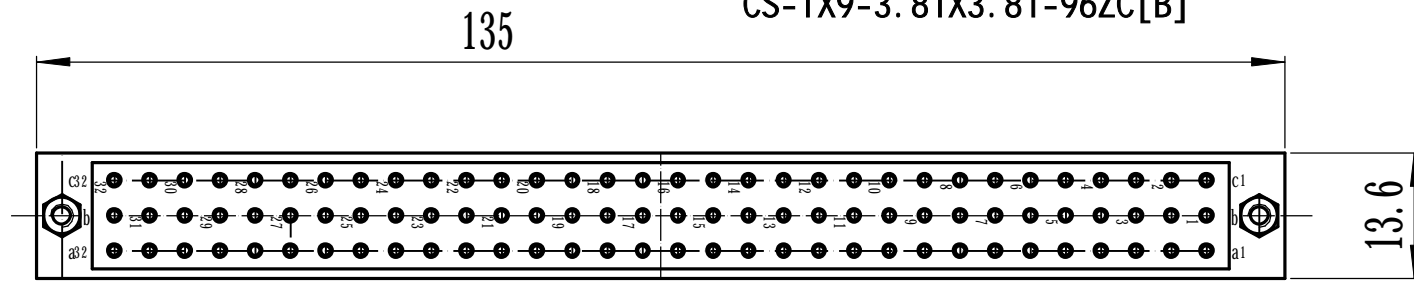

CS-TX9-3.81X3.81-96ZC[B]

插座安装开孔尺寸