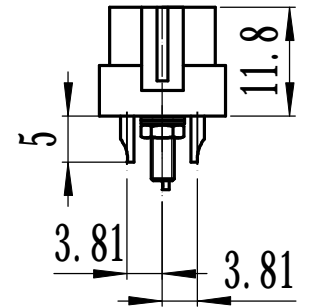

CS-TX9-3.81X3.81-96ZC[B]

插座安装开孔尺寸