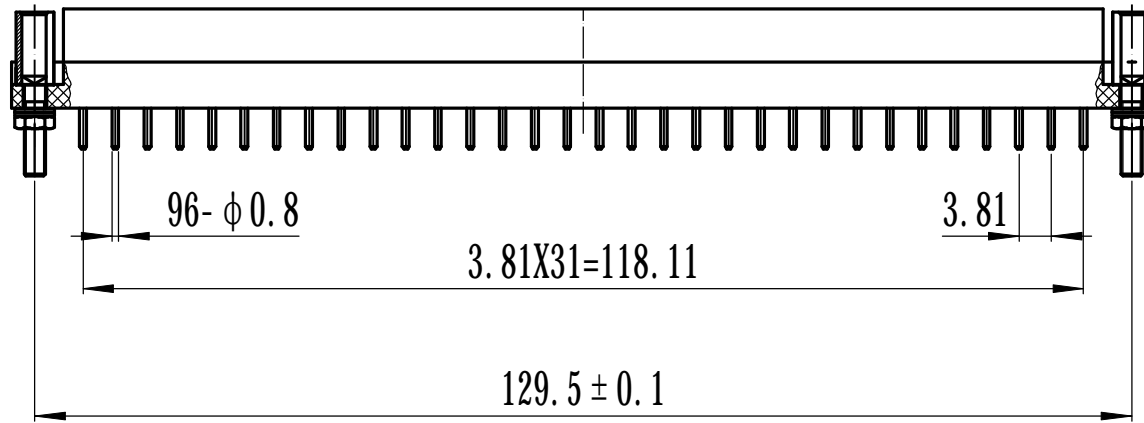

CS-TX9-3.81X3.81-96Z[B]

插座安装开孔尺寸