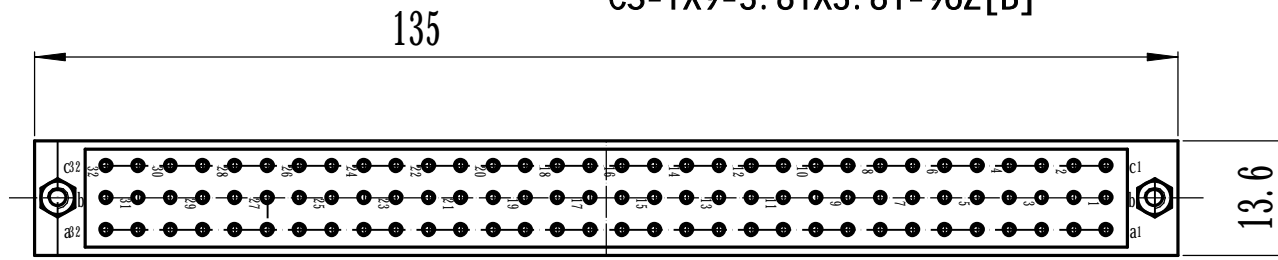

CS-TX9-3.81X3.81-96Z[B]

插座安装开孔尺寸