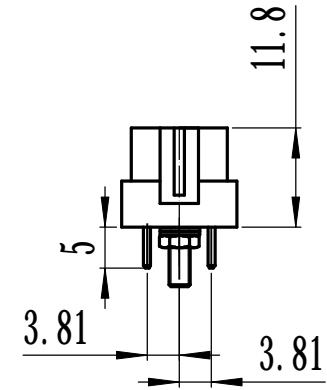

CS-TX9-3.81X3.81-96Z[B]

插座安装开孔尺寸