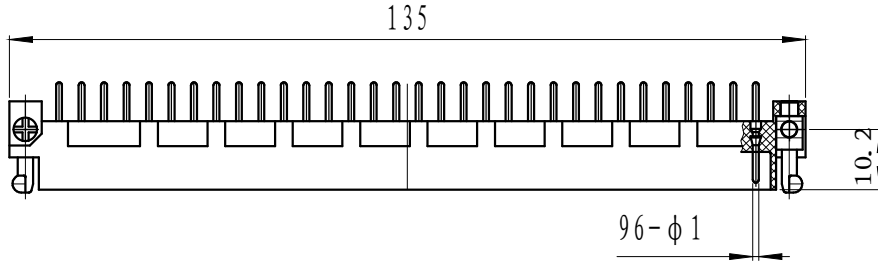

CS-TX9-3.81X3.81-96TW[B]

插头安装开孔尺寸