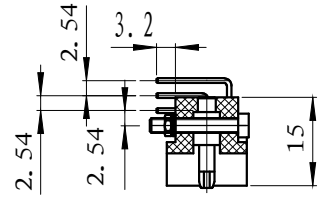

CS-TX9-3.81X3.81-96TW[B]

插头安装开孔尺寸