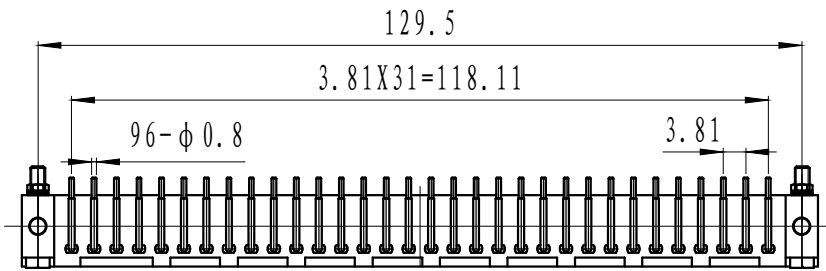

CS-TX9-3.81X3.81-96TW[B]

插头安装开孔尺寸