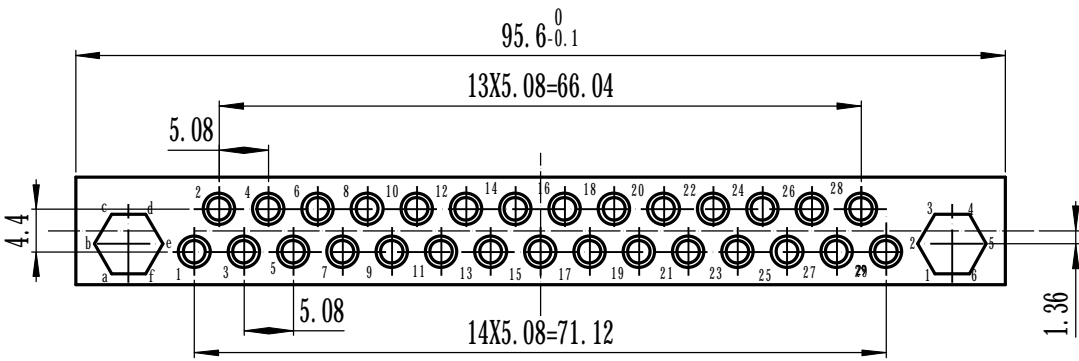

CS-TX6K-5.08X4.4-29Z

推荐插座安装开孔尺寸