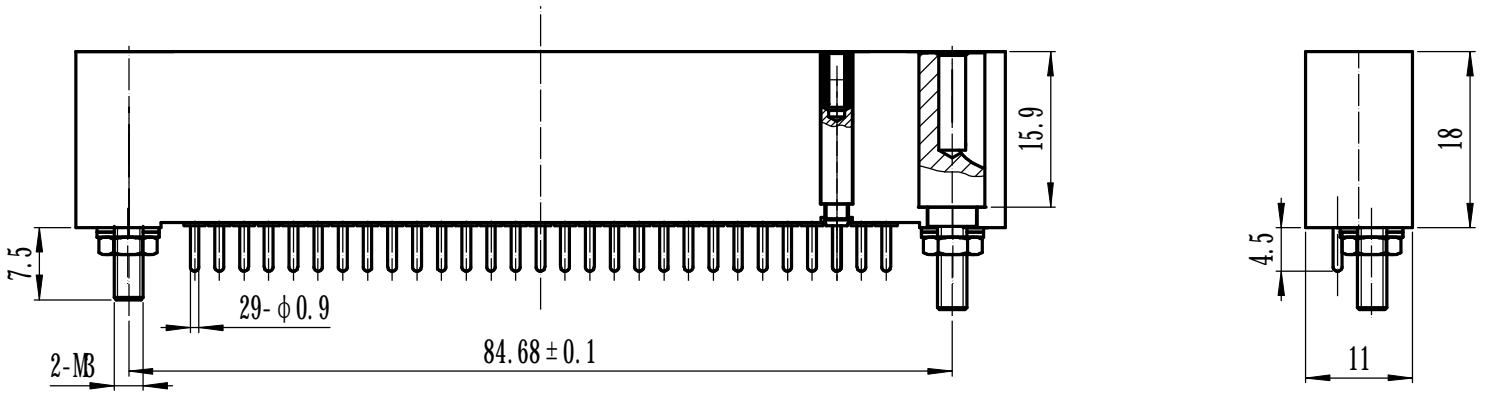

CS-TX6K-5.08X4.4-29Z

推荐插座安装开孔尺寸