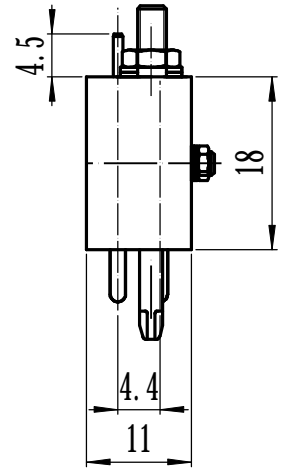

CS-TX6K-5.08X4.4-29T

推荐插头安装开孔尺寸