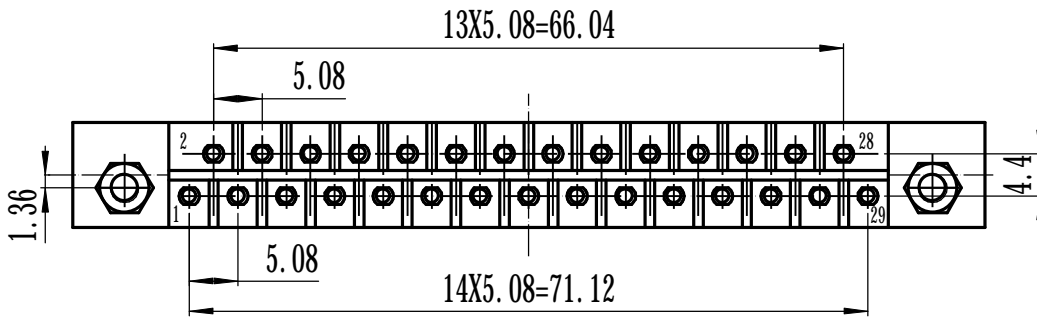

CS-TX6K-5.08X4.4-29T

推荐插头安装开孔尺寸