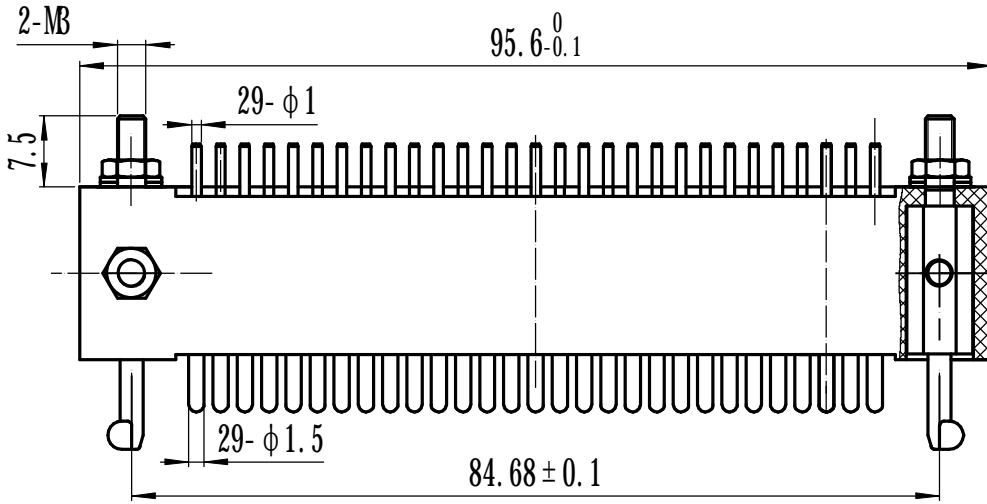

CS-TX6K-5.08X4.4-29T

推荐插头安装开孔尺寸