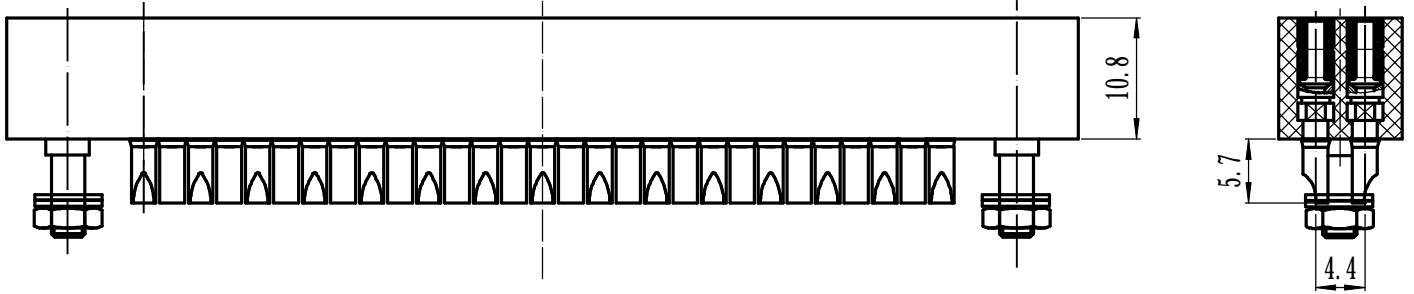

CS-TX6-5.08X4.4-29ZC

推荐插座安装开孔尺寸