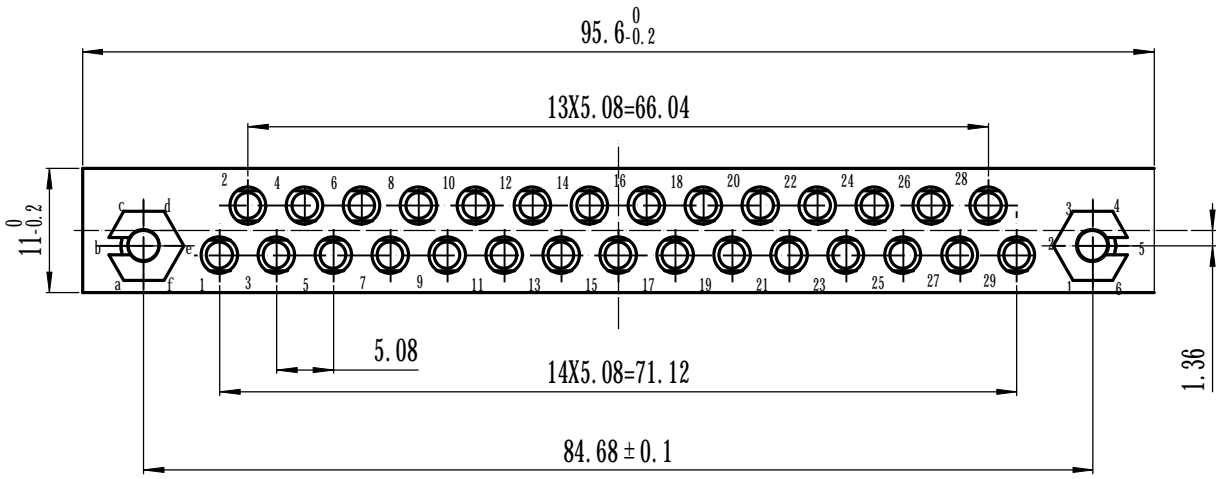

CS-TX6-5.08X4.4-29ZC

推荐插座安装开孔尺寸