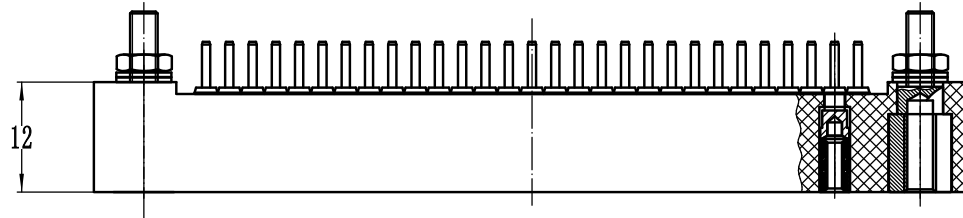

CS-TX6-5.08X4.4-29Z

推荐插座安装开孔尺寸