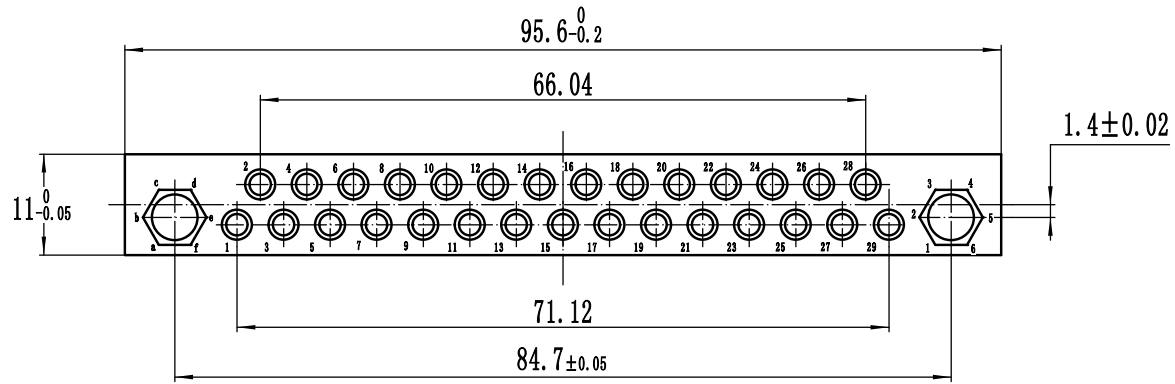

CS-TX6-5.08X4.4-29Z

推荐插座安装开孔尺寸