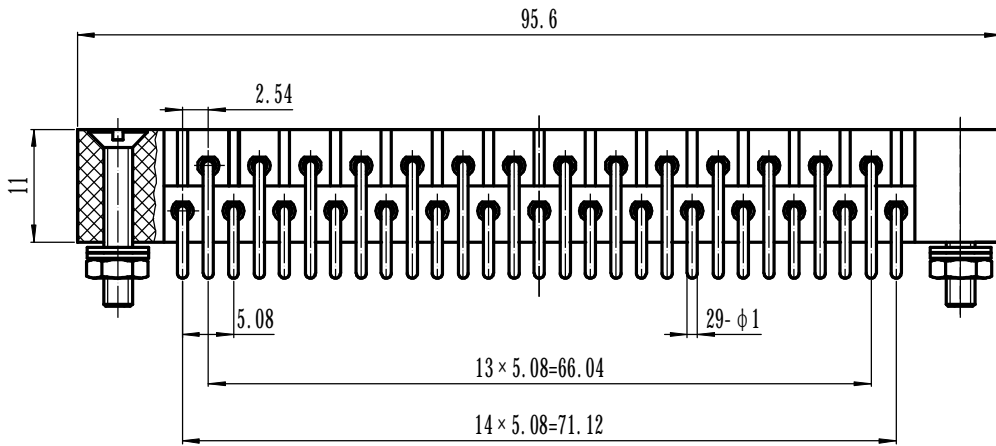

CS-TX6-5.08X4.4-29TW

推荐插头安装孔尺寸