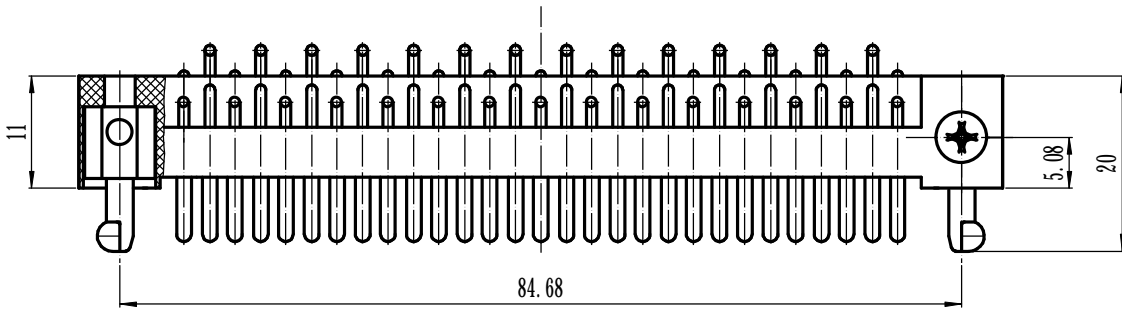

CS-TX6-5.08X4.4-29TW

推荐插头安装孔尺寸