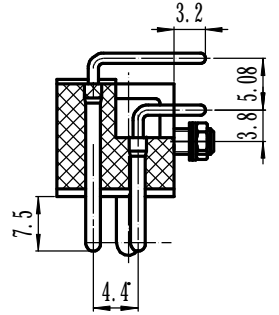

CS-TX6-5.08X4.4-29TW

推荐插头安装孔尺寸