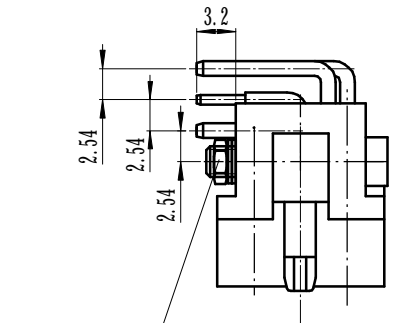

CS-TX45-62TW

- 2-M2.5螺母
- 2- $\phi 2.5$ 平垫
- 2- $\phi 2.5$ 弹垫

推荐印制板开孔尺寸