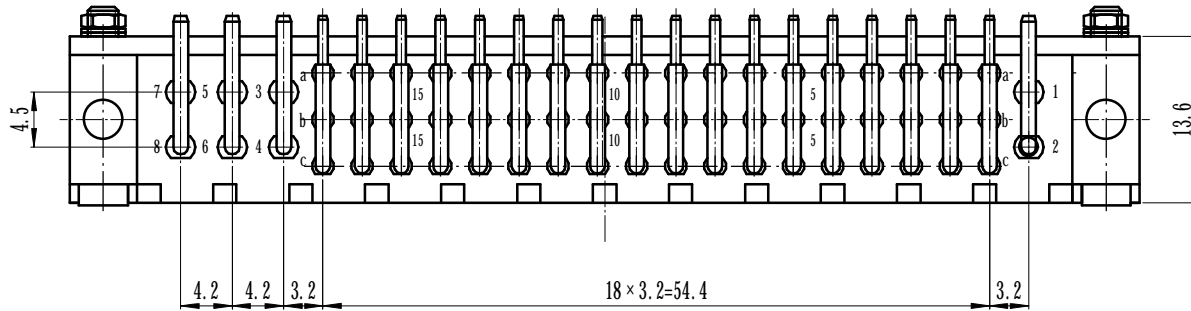

CS-TX45-62TW

- 2-M2.5螺母
- 2- $\phi 2.5$ 平垫
- 2- $\phi 2.5$ 弹垫

推荐印制板开孔尺寸