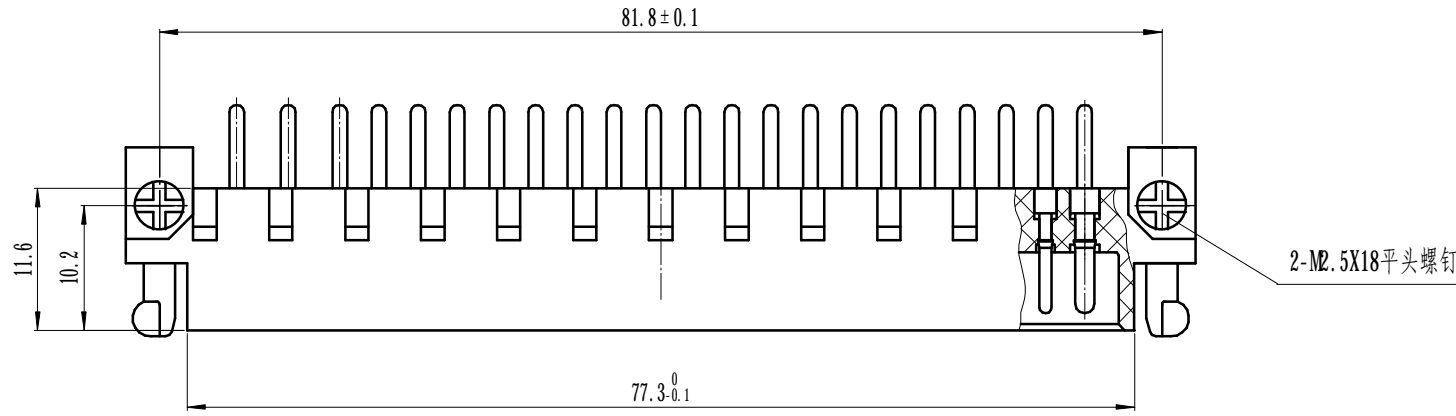

CS-TX45-62TW

- 2-M2.5螺母
- 2- $\phi 2.5$ 平垫
- 2- $\phi 2.5$ 弹垫

推荐印制板开孔尺寸