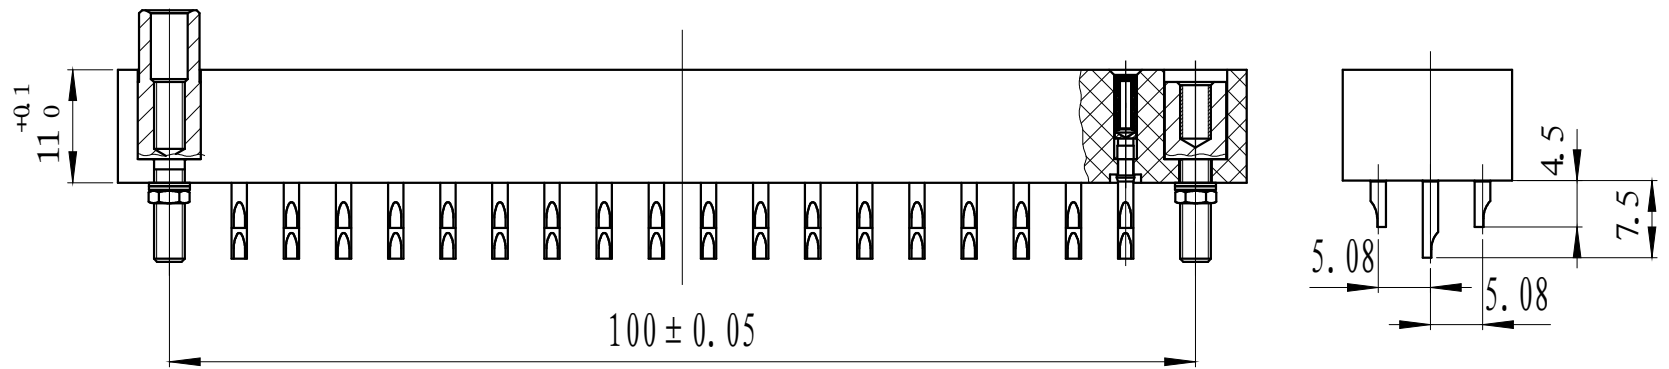

CS-TX43-5.08X5.08-54ZC

推荐安装开孔尺寸