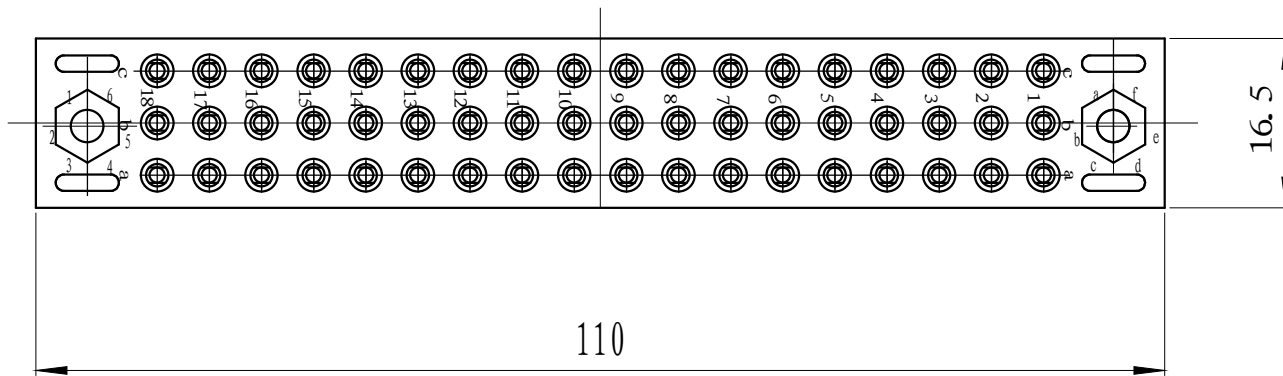

CS-TX43-5.08X5.08-54ZC

推荐安装开孔尺寸