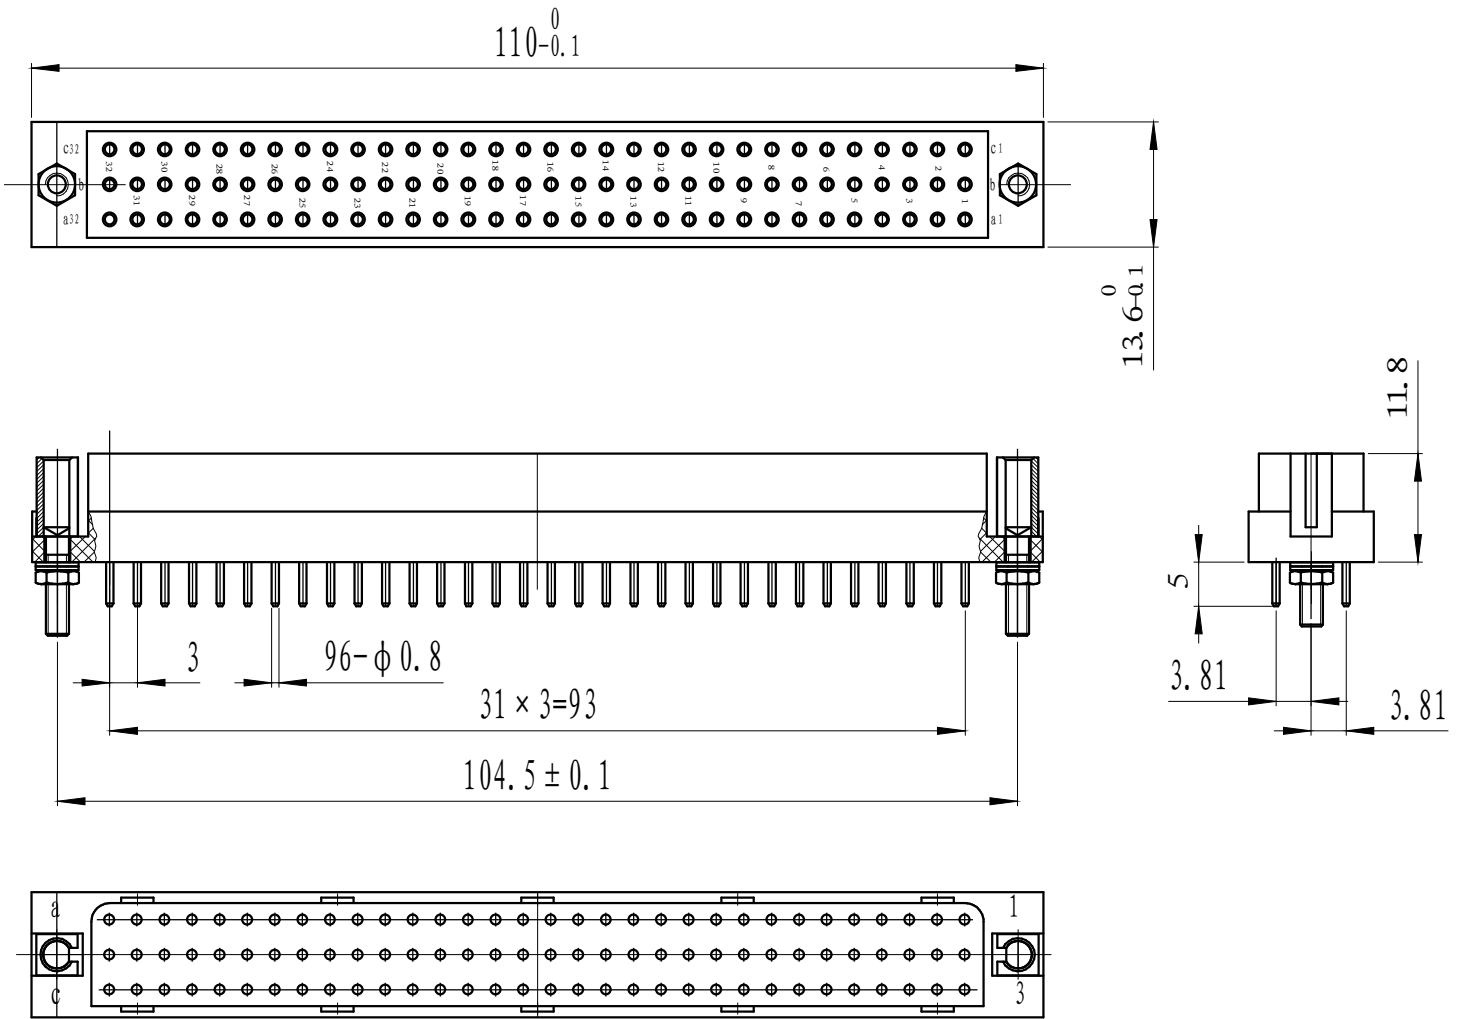

# CS-TX38-3X3. 81-96Z

## 插座安装开孔尺寸