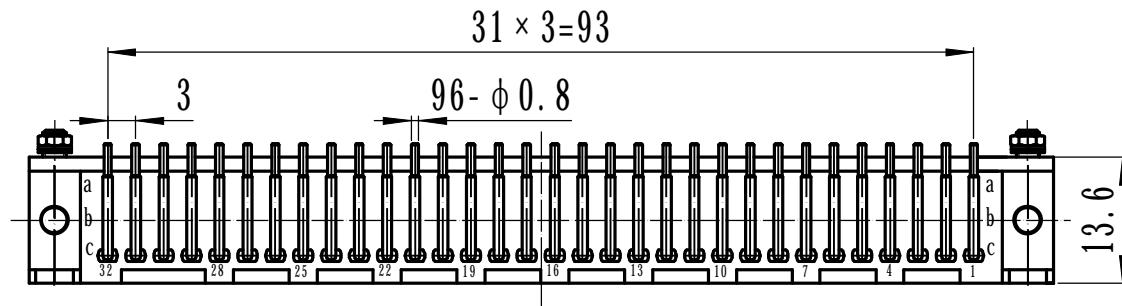

CS-TX38-3X3.81-96TW

插头安装开孔尺寸