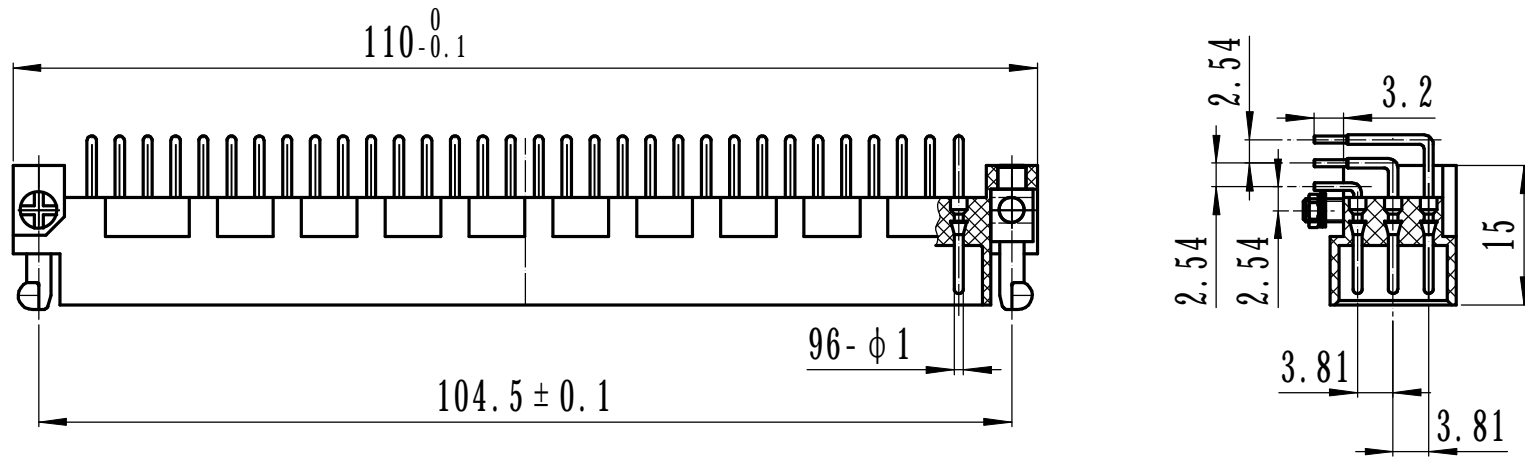

CS-TX38-3X3.81-96TW

插头安装开孔尺寸