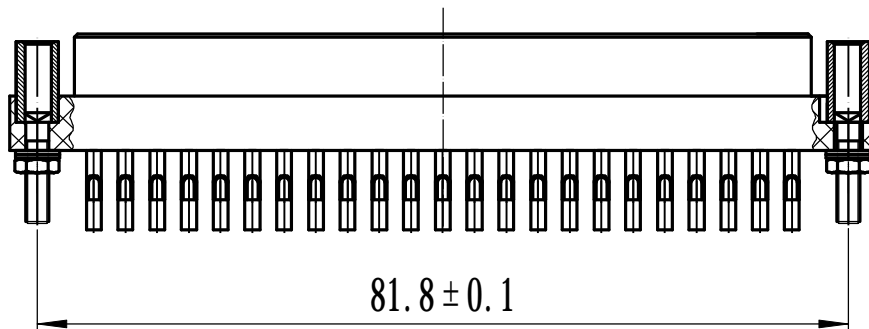

CS-TX35-3. 2X3. 81-69ZC

插座安装开孔尺寸