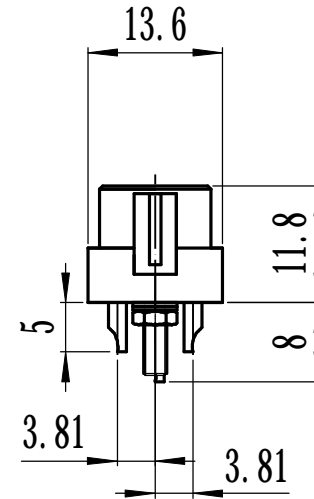

CS-TX35-3. 2X3. 81-69ZC

插座安装开孔尺寸