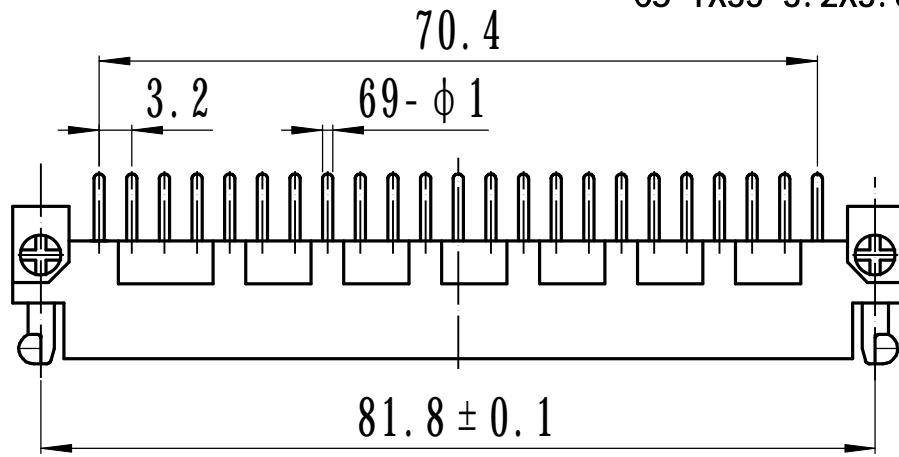

CS-TX35-3.2X3.81-69TW

插头安装开孔尺寸