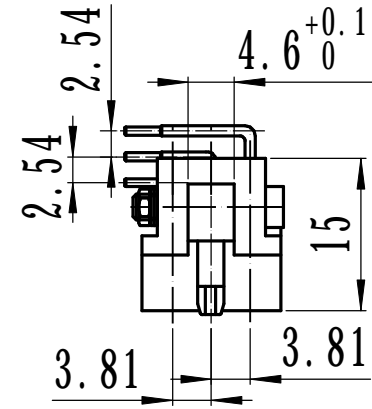

CS-TX35-3.2X3.81-69TW

插头安装开孔尺寸