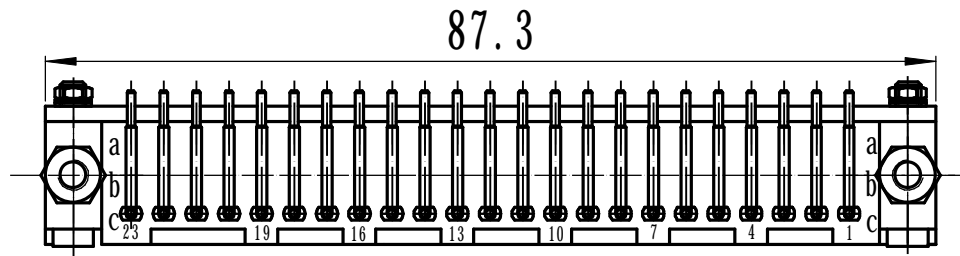

CS-TX35-3.2X3.81-69TW

插头安装开孔尺寸