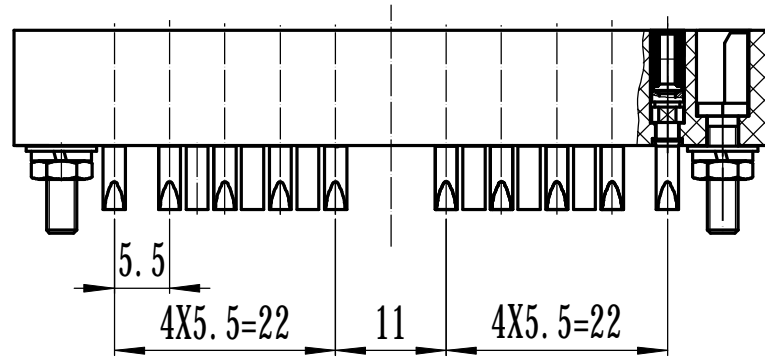

CS-TX32-5.5X5.5-26ZC

插座安装开孔尺寸