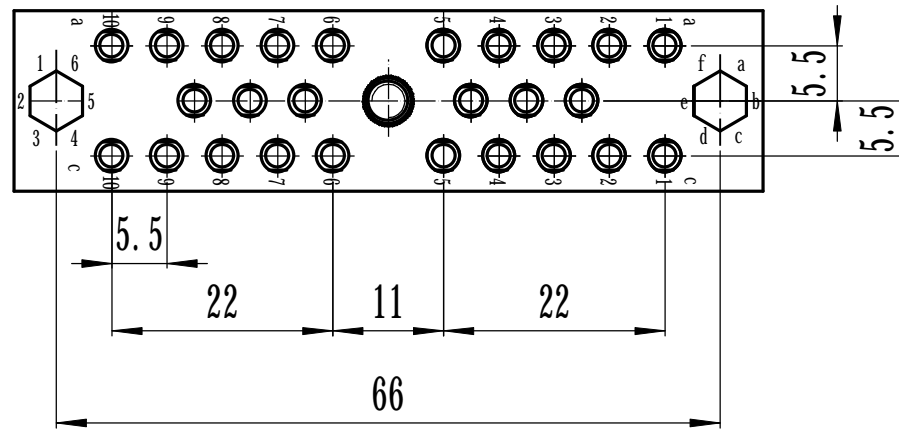

CS-TX32-5.5X5.5-26ZC

插座安装开孔尺寸