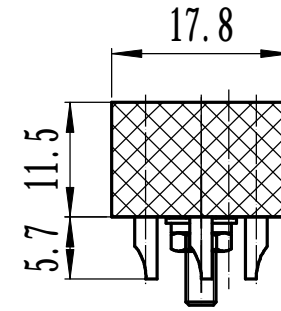

CS-TX32-5.5X5.5-26ZC

插座安装开孔尺寸