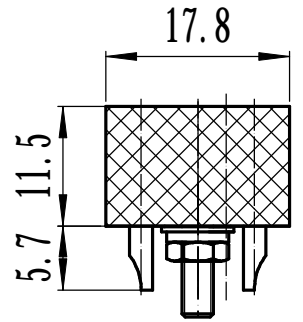

CS-TX32-5.5X11-20ZC

插座安装开孔尺寸