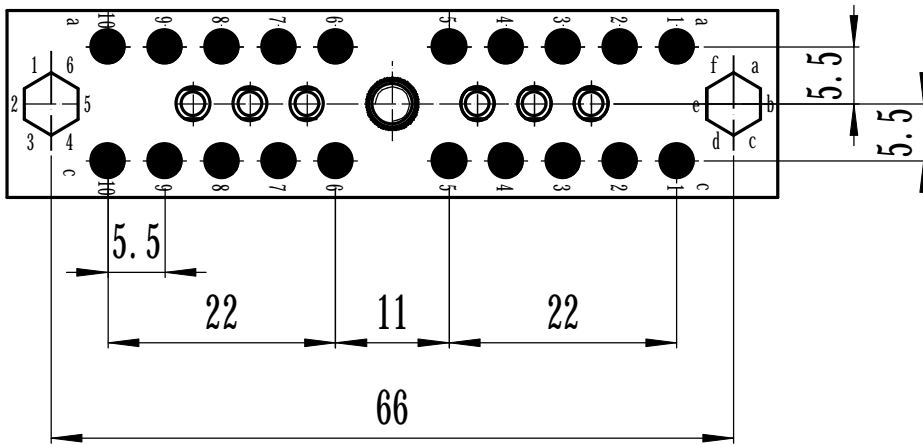

CS-TX32-5.5X11-20ZC

插座安装开孔尺寸