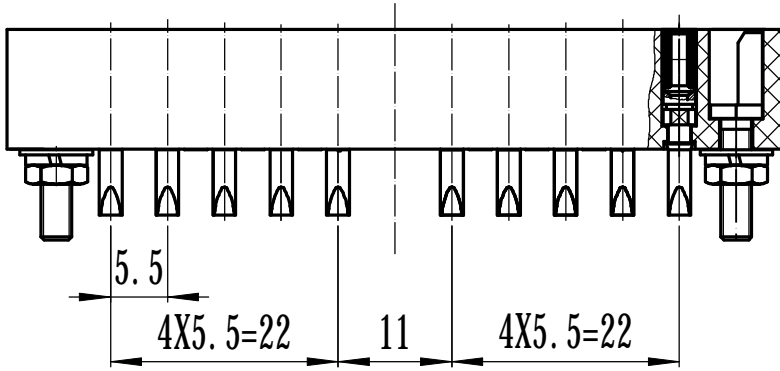

CS-TX32-5.5X11-20ZC

插座安装开孔尺寸