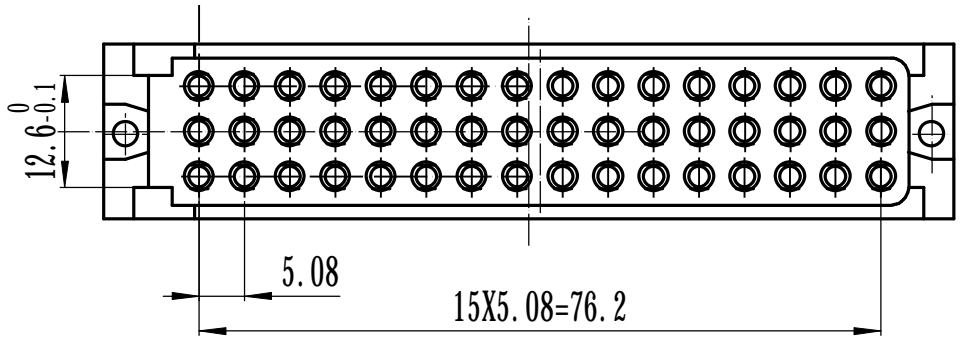

CS-TX29-5.08X5.08-48ZC

插座安装开孔尺寸