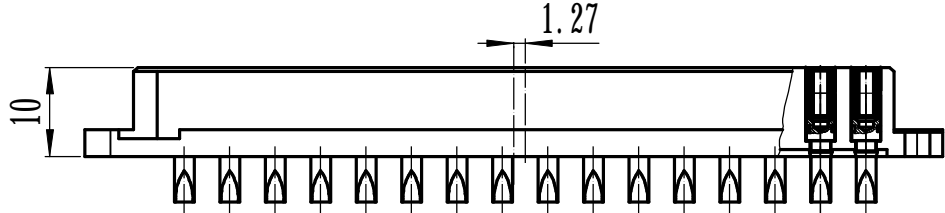

CS-TX29-5.08X5.08-48ZC

插座安装开孔尺寸