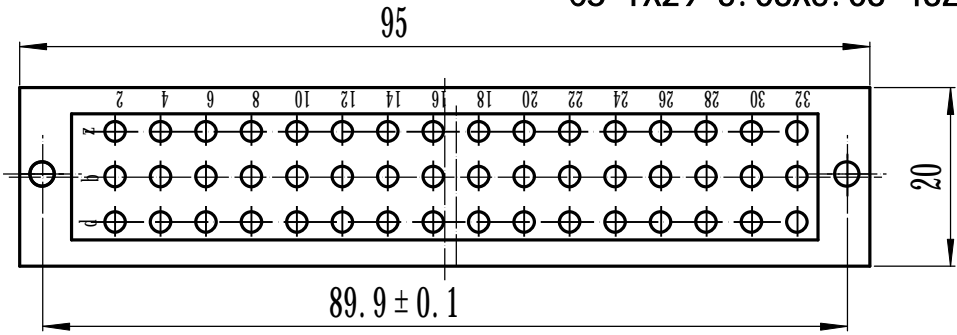

CS-TX29-5.08X5.08-48ZC

插座安装开孔尺寸