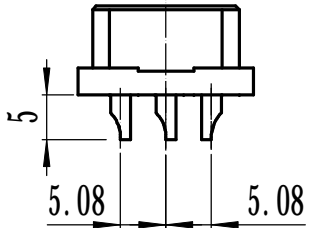

CS-TX29-5.08X5.08-48ZC

插座安装开孔尺寸