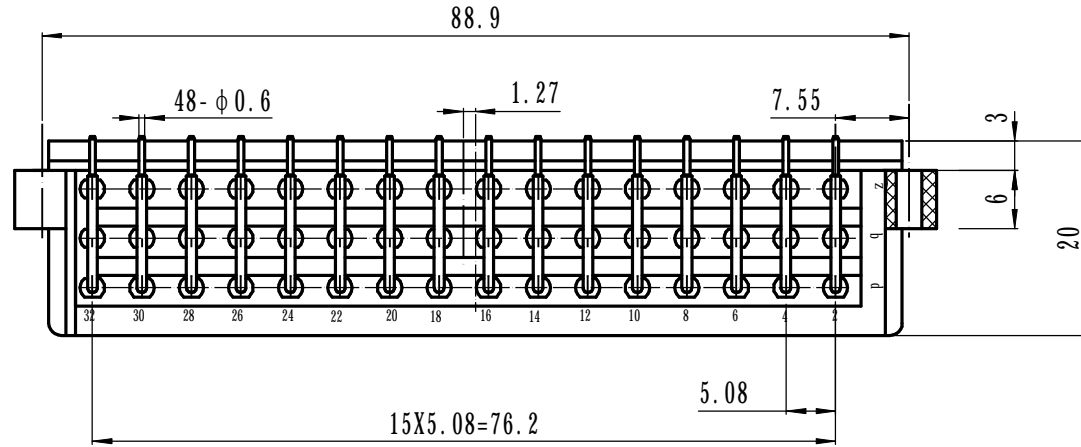

# CS-TX29-5.05X5.08-48TW

插头推荐安装开孔尺寸