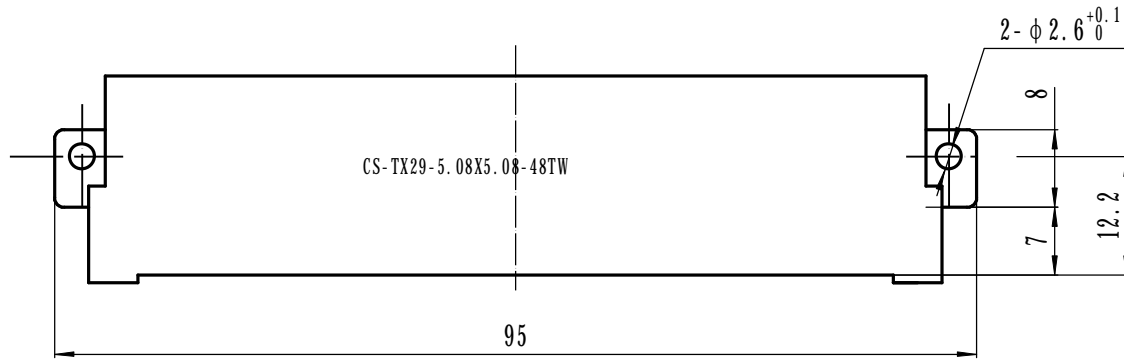

# CS-TX29-5.05X5.08-48TW

插头推荐安装开孔尺寸