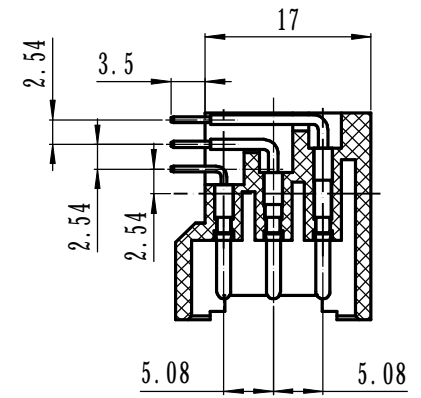

# CS-TX29-5.05X5.08-48TW

插头推荐安装开孔尺寸