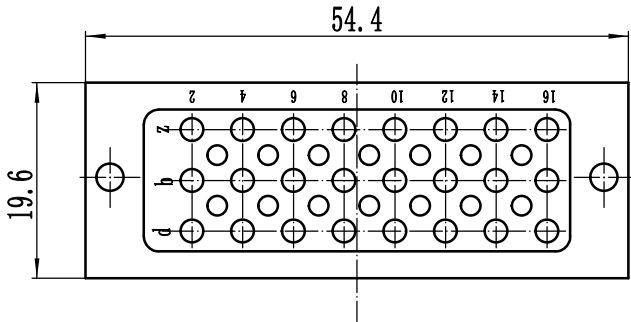

CS-TX28-5.08X5.08-24Z

推荐插座安装开孔尺寸Z