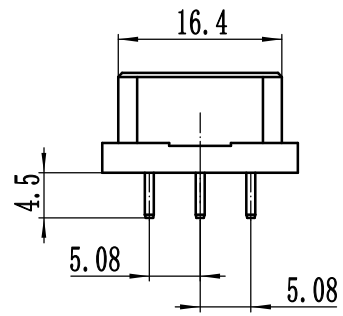

CS-TX28-5.08X5.08-24Z

推荐插座安装开孔尺寸Z