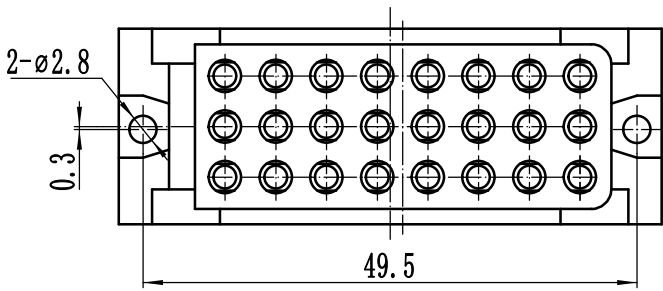

CS-TX28-5.08X5.08-24Z

推荐插座安装开孔尺寸Z