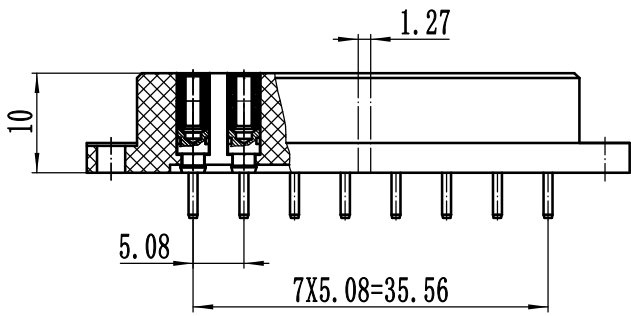

CS-TX28-5.08X5.08-24Z

推荐插座安装开孔尺寸Z