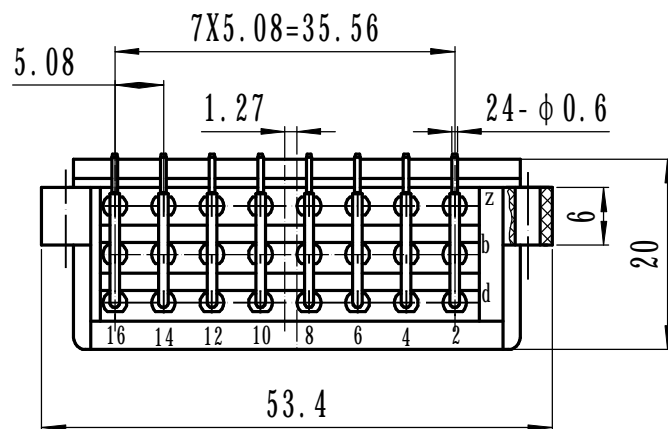

CS-TX28-5.08X5.08-24TW

推荐安装开孔尺寸