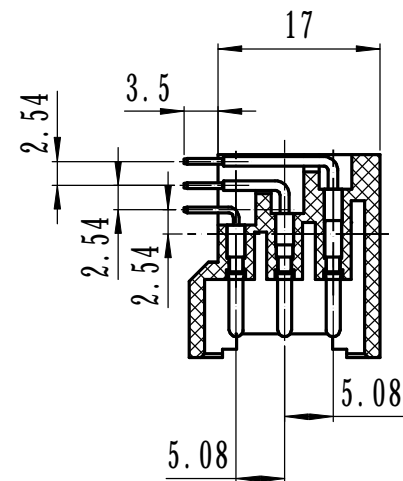

CS-TX28-5.08X5.08-24TW

推荐安装开孔尺寸