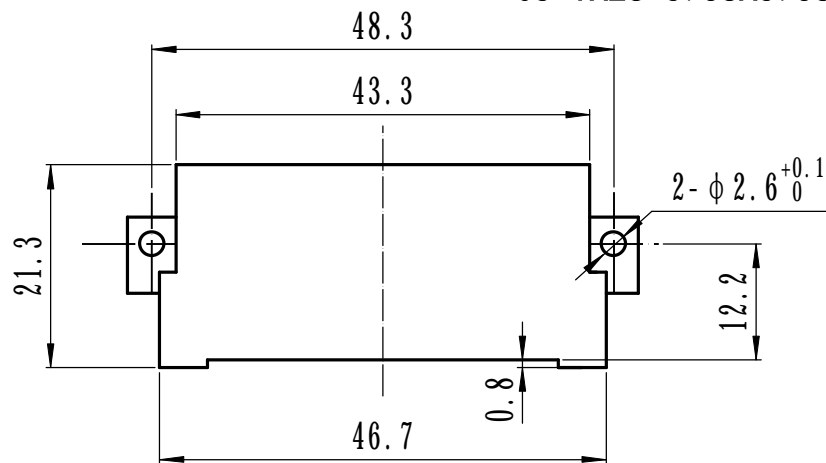

CS-TX28-5.08X5.08-24TW

推荐安装开孔尺寸