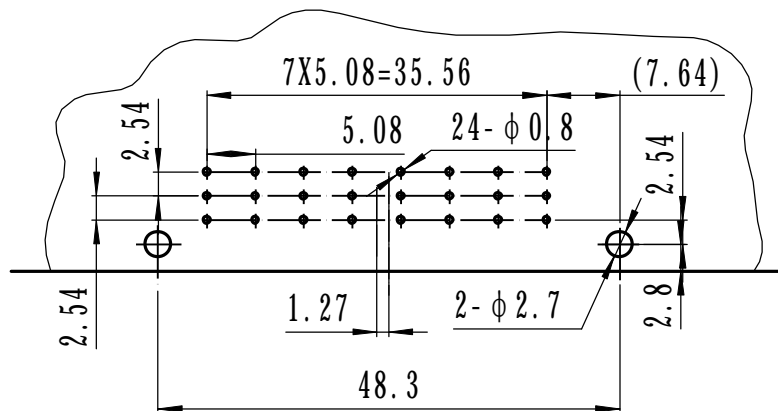

CS-TX28-5.08X5.08-24TW

推荐安装开孔尺寸