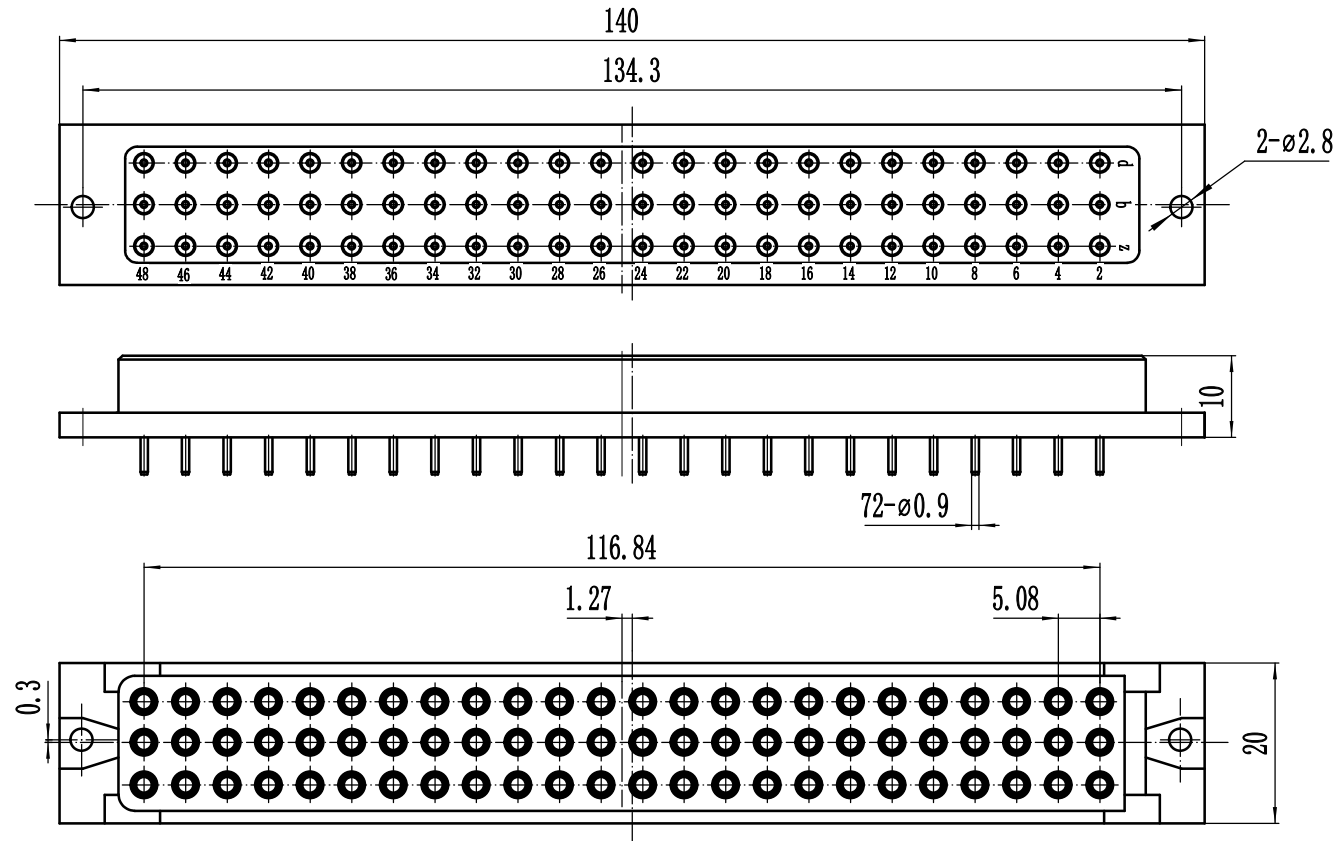

CS-TX27-5.08X5.08-72Z

插座安装开孔尺寸(Z)