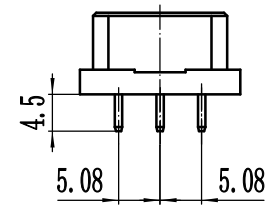

CS-TX27-5.08X5.08-72Z

插座安装开孔尺寸(Z)