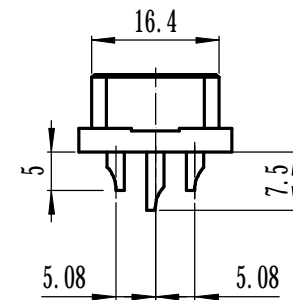

CS-TX27-5.05X5.08-72ZC

插座安装开孔尺寸