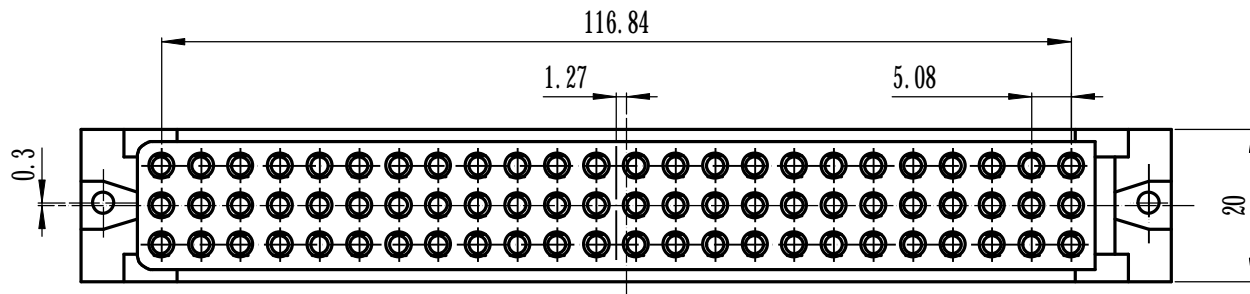

CS-TX27-5.05X5.08-72ZC

插座安装开孔尺寸