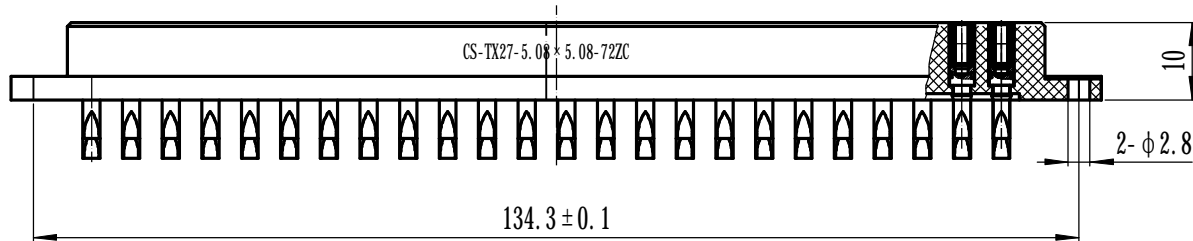

CS-TX27-5.05X5.08-72ZC

插座安装开孔尺寸