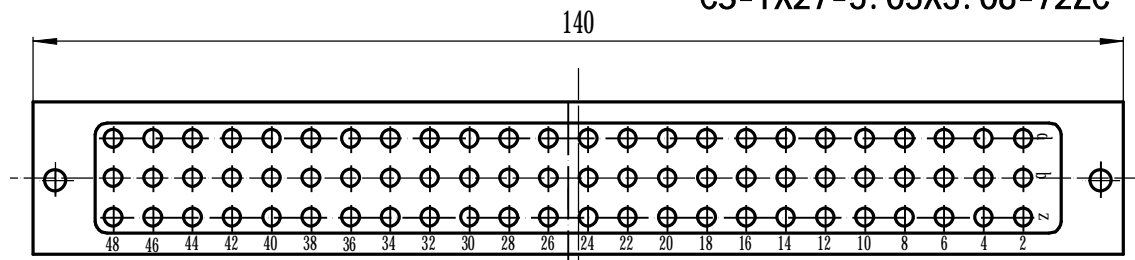

CS-TX27-5.05X5.08-72ZC

插座安装开孔尺寸