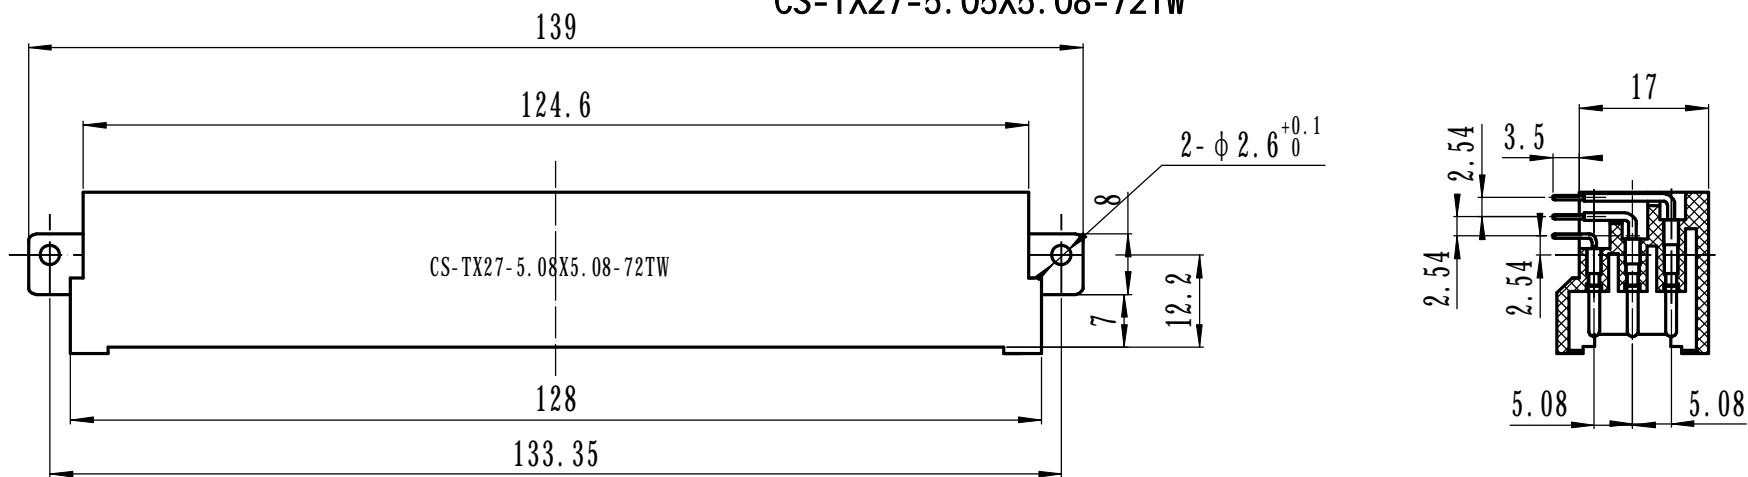

CS-TX27-5.05X5.08-72TW

插头推荐安装开孔尺寸