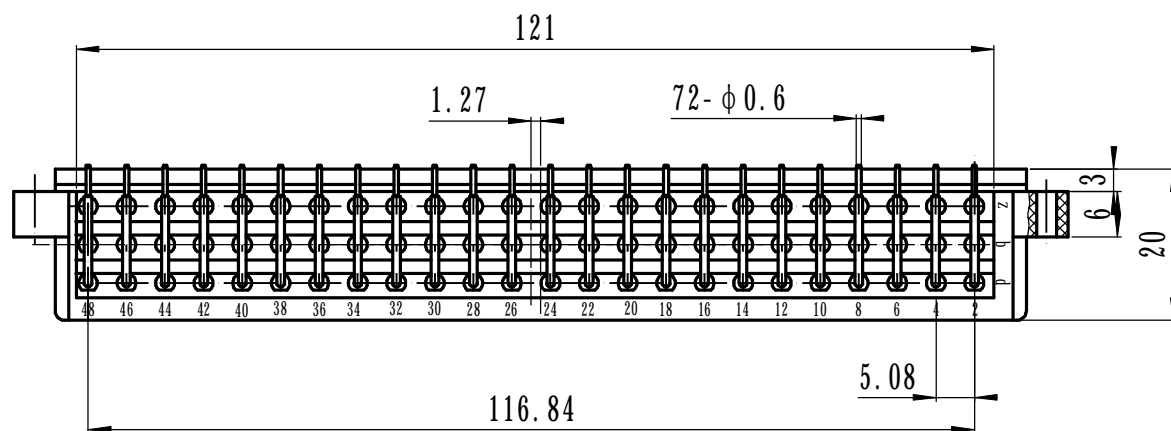

CS-TX27-5.05X5.08-72TW

插头推荐安装开孔尺寸