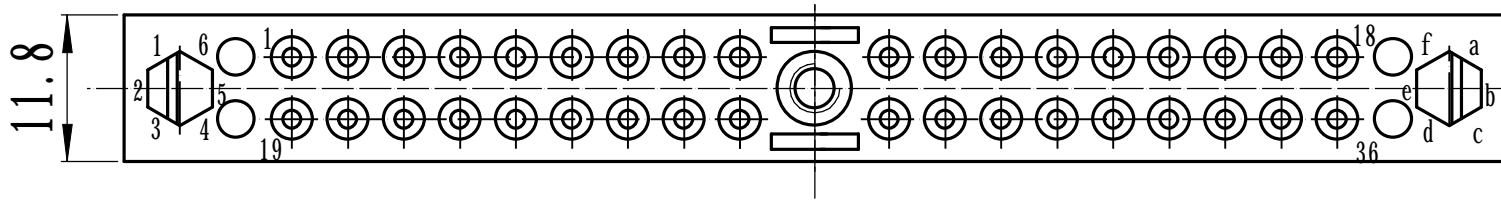

CS-TX25-4.5X5-36ZC

插座安装开孔尺寸