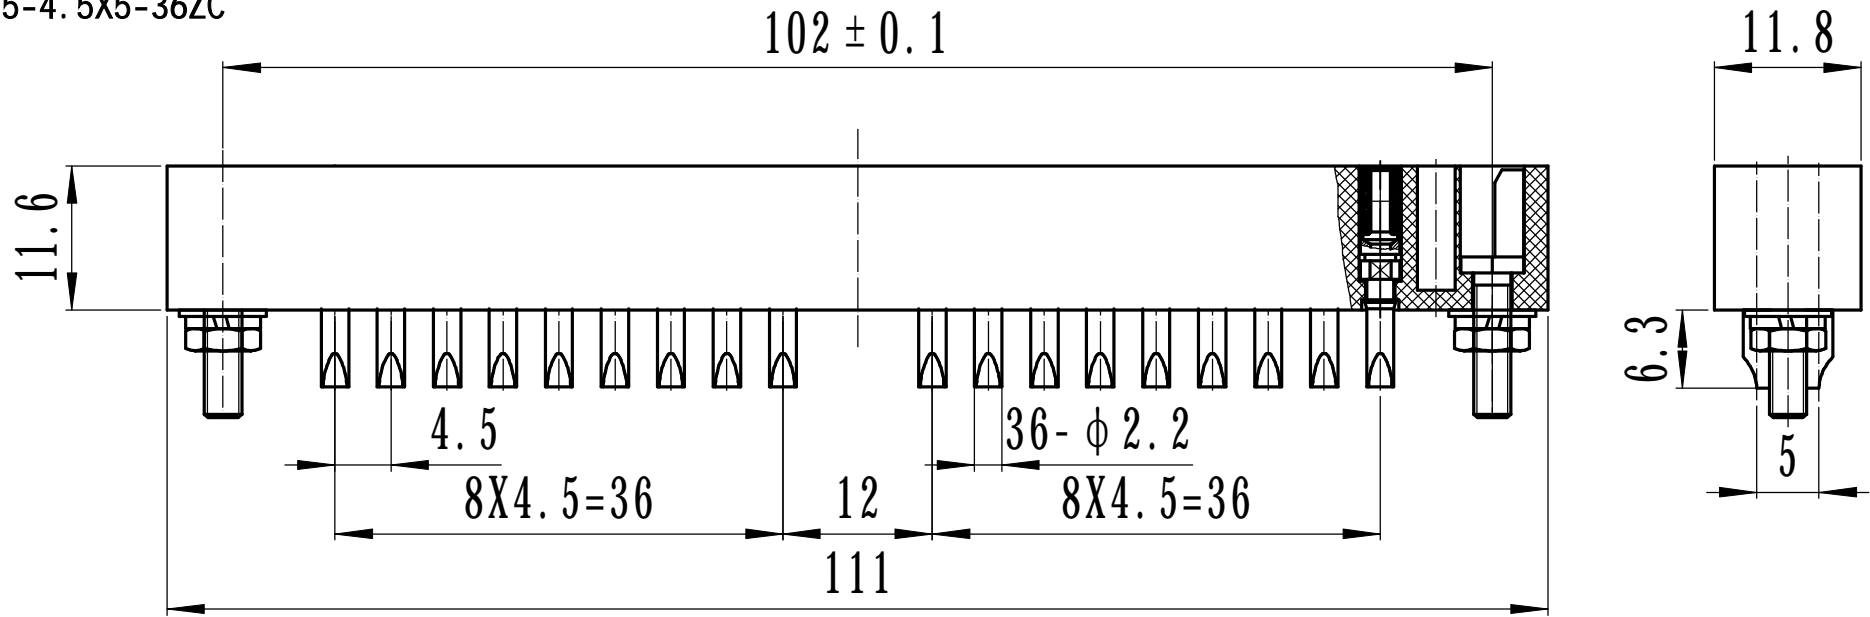

CS-TX25-4.5X5-36ZC

插座安装开孔尺寸